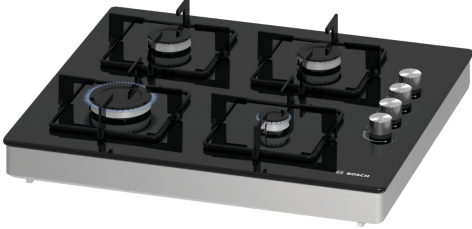

Serie 4, Set Üstü Gazlı Ocak, 60 cm POP0C60120

Yandan kontrollü gazlı ocak: İstenilen ocak gözü yan tarafta bulunan düğmelerden kolaylıkla kontrol edilebilir.

- Dört güçlü gaz brülörü, tam kapsamlı BTU performansı ile birden fazla yemek pişirmenizi sağlar.

Teknik bilgiler

Ürün ismi/aile:kendinden kumandalı ocak
Ürün Tipi:Solo
Kullanım Şekli: Gazlı
kullanma: Silindir düğme
Genişlik: 590 mm
Ambalajlı ürün boyutları: 148 x 601 x 633 mm
Net Ağırlık: 11.0 kg
Brüt ağırlık: 12.2 kg
Isı göstergesi: Olmadan
kullanma deposu: ocak içinde
Ocak yüzeyi: Sert cam
üst yüzey rengi: Siyah, paslanmaz çelik
çerçeve rengi: paslanmaz çelik
Elektrik kablosu uzunluğu: 150.0 cm
EAN numarası: 4242005299942
Gaz bağlantı değeri: 7500 W
Akım: 3 A
Nominal gerilim: 220-240 V
Frekans: 50; 60 Hz

4 242005 299942

Serie 4, Set Üstü Gazlı Ocak, 60 cm POP0C60120

A: Ocak kesidinden duvara min. mesafe

B: Kesitteki gaz bağlantısının konumu

C: Altında sabitlenmiş fırın ile muhtemelen daha fazla; fırın için boşluk gereksinimlerine bakınız