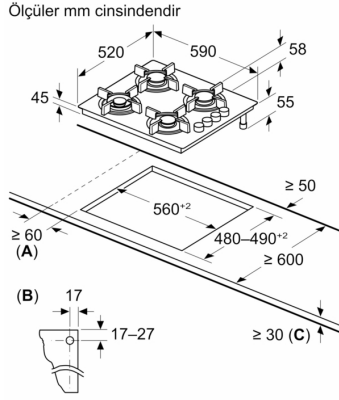

Serie 4, Set Üstü Gazlı Ocak, 60 cm POP0C60120

Yandan kontrollü gazlı ocak: İstenilen ocak gözü yan tarafta bulunan düğmelerden kolaylıkla kontrol edilebilir.

- Dört güçlü gaz brülörü, tam kapsamlı BTU performansı ile birden fazla yemek pişirmenizi sağlar.

Teknik bilgiler

Ürün ismi/aile:kendinden kumandalı ocak
Ürün Tipi:Solo
Kullanım Şekli: Gazlı
kullanma: Silindir düğme
Genişlik: 590 mm
Ambalajlı ürün boyutları: 148 x 601 x 633 mm
Net Ağırlık: 11.0 kg
Brüt ağırlık: 12.2 kg
Isı göstergesi: Olmadan
kullanma deposu: ocak içinde
Ocak yüzeyi: Sert cam
üst yüzey rengi: Siyah, paslanmaz çelik
çerçeve rengi: paslanmaz çelik
Elektrik kablosu uzunluğu: 150.0 cm
EAN numarası: 4242005299942
Gaz bağlantı değeri: 7500 W
Akım: 3 A
Nominal gerilim: 220-240 V
Frekans: 50; 60 Hz

4 242005 299942

Serie 4, Set Üstü Gazlı Ocak, 60 cm POP0C60120

A: Ocak kesidinden duvara min. mesafe

B: Kesitteki gaz bağlantısının konumu

C: Altında sabitlenmiş fırın ile muhtemelen daha fazla; fırın için boşluk gereksinimlerine bakınız