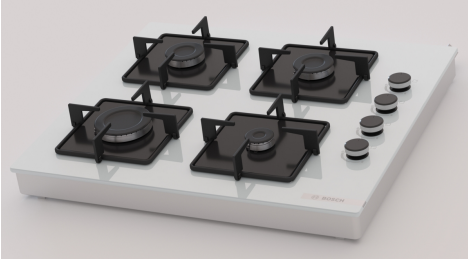

Serie 4, Set Üstü Gazlı Ocak, 60 cm POP0C2P300

Yandan kontrollü gazlı ocak: İstenilen ocak gözü yan tarafta bulunan düğmelerden kolaylıkla kontrol edilebilir.

- Kolayca çıkarılabilir düğmeler, ocağın detaylı bir şekilde temizlenmesine olanak tanır.
- Dört güçlü gaz brülörü, tam kapsamlı BTU performansı ile birden fazla yemek pişirmenizi sağlar.

Teknik bilgiler

Ürün ismi/aile:kendinden kumandalı ocak
Ürün Tipi:Solo
Kullanım Şekli: Gazlı
Genişlik: 590 mm
Ambalajlı Ürün Boyutları: 135x630x590 mm
Net Ağırlık: 11.0 kg
Brüt ağırlık: 12.2 kg
Isı göstergesi: Olmadan
kullanma deposu: ocak içinde
Ocak yüzeyi: Sert cam
üst yüzey rengi: Beyaz
Elektrik Kablosu Uzunluğu: 150 cm
EAN numarası: 4242005475117
Gaz bağlantı değeri: 7500 W
Akım: 3 A
Nominal Gerilim: 220-240 V
Frekans: 50; 60 Hz

4 242005 475117

Serie 4, Set Üstü Gazlı Ocak, 60 cm POP0C2P300

**Yandan kontrollü gazlı ocak: İstenilen ocak gözü yan tarafta bulunan düğmelerden kolaylıkla kontrol edilebilir.
/IB:Font>**

Tasarım

- Sert cam yüzey, Beyaz
- Tekli çelik ocak ızgarası

Fonksiyonellik - Kolay Kullanım

- Düğmeden otomatik ateşleme

Güç

- 4 gözü gazlı
- Sol ön: Güçlü ocak gözü 3 kW'a kadar (gaz türüne bağlı)
- Sol arka: Normal ocak gözü gözü 1.75 kW 'a kadar (gaz türüne bağlı)
- Sağ arka: Normal ocak gözü 1.75 kW'a kadar (gaz türüne bağlı)
- Sağ ön: Ekonomik ocak gözü 1 kW'a kadar (gaz türüne bağlı)