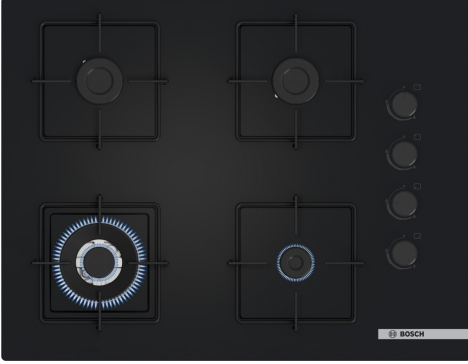

**Serie 4, Gazlı Ocak, 67 cm, Sert cam,
Siyah
POH7C6P300**

**Yandan kontrollü gazlı ocak: İstenilen ocak
gözü yan tarafta bulunan düğmelerden
kolaylıkla kontrol edilebilir.**

- Çift alevli güç brülörü, tam güç ısıtmasından hassas olarak düşük kaynamaya kadar iki ısı seçeneği sunar.
- Kolayca çıkarılabilir düğmeler, ocağın detaylı bir şekilde temizlenmesine olanak tanır.
- Daha geniş ocak ile mükemmel yemeklerinizden daha büyük miktarlarda hazırlayabilirsiniz.
- Düğmeler arasındaki geniş mesafe, ocağın temizlenmesini kolaylaştırır.
- Dört güçlü gaz brülörü, tam kapsamlı BTU performansı ile birden fazla yemek pişirmenizi sağlar.

Teknik bilgiler

Ürün ismi/aile:kendinden kumandalı ocak
Ürün Tipi: Ankastre
Kullanım Şekli: Gazlı
Ocak Gözü Sayısı: 4
Kurulum için gerekli yuva ölçüleri:45 x 560-562 x 480-490 mm
Genişlik:670 mm
Ürün Ölçüleri (Yükseklik x Genişlik x Derinlik):45x670x520 mm
Ambalajlı ürün boyutları: 140x690x560 mm
Net Ağırlık: 11.9 kg
Brüt ağırlık: 12.9 kg
Isı göstergesi: Olmadan
kullanma deposu:ocak içinde
Ocak yüzeyi: Sert cam
üst yüzey rengi: Siyah
Elektrik kablosu uzunluğu: 100 cm
EAN numarası: 4242005463725
Gaz bağlantı değeri: 7800 W
Akım:3 A
Nominal gerilim:220-240 V
Frekans: 50; 60 Hz

**Serie 4, Gazlı Ocak, 67 cm, Sert cam,
Siyah
POH7C6P300**

**Yandan kontrollü gazlı ocak: İstenilen ocak
gözü yan tarafta bulunan düğmelerden
kolaylıkla kontrol edilebilir.<
/IB:Font>**

Tasarım

- Sert cam yüzey, Siyah
- Tekli çelik ocak ızgarası

Fonksiyonellik - Kolay Kullanım

- Düğmeden otomatik ateşleme

Güç

- 4 gözü gazlı
- Sol ön: Wok ocak gözü 3.5 kW'a kadar (gaz türüne bağlı)
- Sol arka: Normal ocak gözü gözü 1.75 kW 'a kadar (gaz türüne bağlı)
- Sağ arka: Normal ocak gözü 1.75 kW'a kadar (gaz türüne bağlı)
- Sağ ön: Ekonomik ocak gözü 1 kW'a kadar (gaz türüne bağlı)