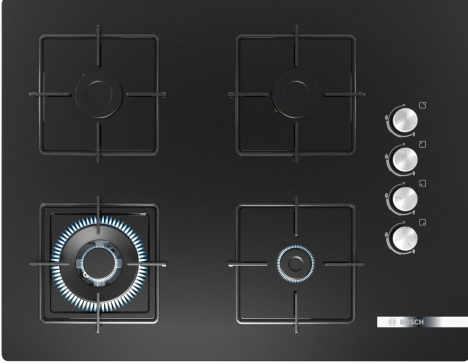

**Serie 4, Gazlı Ocak, 67 cm, Sert cam,  
Siyah  
POH7C6O120**

**Yandan kontrollü gazlı ocak: İstenilen ocak gözü yan tarafta bulunan düğmelerden kolaylıkla kontrol edilebilir.**

- Daha geniş ocak ile mükemmel yemeklerinizden daha büyük miktarlarda hazırlayabilirsiniz.
- Dört güçlü gaz brülörü, tam kapsamlı BTU performansı ile birden fazla yemek pişirmenizi sağlar.

**Teknik bilgiler**

Ürün ismi/aile: .....kendinden kumandalı ocak  
Ürün Tipi: ..... Ankastre  
Kullanım Şekli: ..... Gazlı  
Ocak Gözü Sayısı: ..... 4  
kullanma: ..... Silindirik düğme  
Kurulum için gerekli yuva ölçüleri: .....45 x 560-560 x 480-490 mm  
Genişlik: ..... 670 mm  
Ürün Ölçüleri (Yükseklik x Genişlik x Derinlik): ..... 56x670x520 mm  
Ambalajlı ürün boyutları: ..... 148 x 575 x 695 mm  
Net Ağırlık: ..... 13.2 kg  
Brüt ağırlık: ..... 14.2 kg  
Isı göstergesi: ..... Olmadan  
kullanma deposu: .....ocak içinde  
Ocak yüzeyi: ..... Sert cam  
üst yüzey rengi: ..... Siyah  
Elektrik kablosu uzunluğu: ..... 100.0 cm  
EAN numarası: ..... 4242005299911  
Gaz bağlantı değeri: ..... 7800 W  
Akım: .....3 A  
Nominal gerilim: ..... 220-240 V  
Frekans: ..... 50; 60 Hz

**Serie 4, Gazlı Ocak, 67 cm, Sert cam,  
Siyah  
POH7C6O120**

**Yandan kontrollü gazlı ocak: İstenilen ocak  
gözü yan tarafta bulunan düğmelerden  
kolaylıkla kontrol edilebilir.<  
/IB:Font>**

---

**Tasarım**

- Sert cam yüzey, Siyah
- Tekli çelik ocak ızgarası

**Fonksiyonellik - Kolay Kullanım**

- Düğmeden otomatik ateşleme

**Güç**

- 4 gözü gazlı
- Sol ön: Wok ocak gözü 3.5 kW'a kadar (gaz türüne bağlı)
- Sol arka: Normal ocak gözü gözü 1.75 kW 'a kadar (gaz türüne bağlı)
- Sağ arka: Normal ocak gözü 1.75 kW'a kadar (gaz türüne bağlı)
- Sağ ön: Ekonomik ocak gözü 1 kW'a kadar (gaz türüne bağlı)