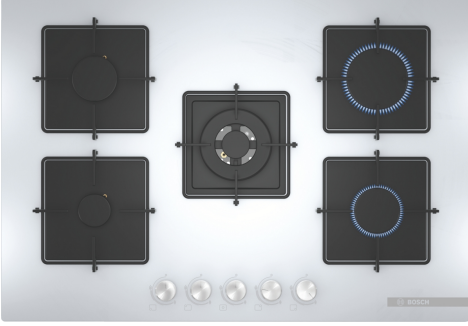

**Serie 4, Gazlı Ocak, 75 cm, Sert cam,
Beyaz
PNQ7B20120**

HEZ211310	Simmer cap
HEZ298105	Simmer plate
HEZ298114	Küçük tencere halkası
HEZ298127	WOK halkası

Önden kontrollü gazlı ocak: Kullanılmak istenilen ocak gözü önden düğmelerle kontrol edilebilir.

- Çift alevli güç brülörü, tam güç ısıtmasından hassas olarak düşük kaynamaya kadar iki ısı seçeneği sunar.
- Çift alevli güçlü brülör, düşük ve yüksek alev ayarları için iki halkaya sahiptir, böylece kolayca kısık ateşten yüksek ateşe geçebilirsiniz.

Ürün ismi/aile:kendinden kumandalı ocak
Ürün Tipi: Ankastre
Kullanım Şekli: Gazlı
Ocak Gözü Sayısı: 5
kullanma: Silindir düğme
Kurulum için gerekli yuva ölçüleri:45 x 560-562 x 480-492 mm
Genişlik: 752 mm
Ürün Ölçüleri (Yükseklik x Genişlik x Derinlik): 58x752x520 mm
Ambalajlı ürün boyutları: 145 x 793 x 597 mm
Net Ağırlık: 15.0 kg
Brüt ağırlık: 16.5 kg
Isı göstergesi:Atıl ısı göstergesi
kullanma deposu: ocak önde
Ocak yüzeyi:Sert cam
üst yüzey rengi: Beyaz
çerçeve rengi: Beyaz
Elektrik kablosu uzunluğu: 100.0 cm
EAN numarası: 4242005308460
Gaz bağlantı değeri: 11000 W
Akım:3 A
Nominal gerilim: 220-240 V
Frekans: 50; 60 Hz

**Serie 4, Gazlı Ocak, 75 cm, Sert cam,
Beyaz
PNQ7B2O120**

**Önden kontrollü gazlı ocak: Kullanılmak
istenilen ocak gözü önden düğmelerle
kontrol edilebilir.**

Tasarım

- Sert cam yüzey, Beyaz
- Çerçevesiz
- Tekli çelik ocak ızgarası