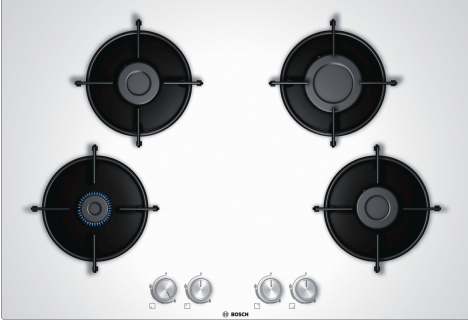

**Serie 4, Gazlı Ocak, 75 cm, Sert cam,
Beyaz
PNP7B20100**

Tercihe bağı aksesuarlar

HEZ298114 Küçük tencere halkası

- **Tekli çelik ızgara:** kolay tutuş ve temizleme
- **Dört güçlü gaz brülörü, tam kapsamlı BTU performansı ile birden fazla yemek pişirmenizi sağlar.**
- **Biyometana uyumlu:** Gazlı ocağınız aynı zamanda yenilenebilir biyometan gazıyla çalışabilir.

Teknik bilgiler

Ürün ismi/aile:kendinden kumandalı ocak
Ürün Tipi: Ankastre
Kullanım Şekli: Gazlı
Ocak Gözü Sayısı: 4
Kullanma: Silindir düğme
Kurulum için gerekli yuva ölçüleri:45 x 560-562 x 480-492 mm
Genişlik: 752 mm
Ürün Ölçüleri (Yükseklik x Genişlik x Derinlik):45x752x520 mm
Ambalajlı ürün boyutları: 145x793x597 mm
Net Ağırlık: 13.2 kg
Brüt ağırlık: 14.8 kg
Isı göstergesi: Olmadan
kullanma deposu: ocak önde
Ocak yüzeyi: Sert cam
üst yüzey rengi: Beyaz
çerçeve rengi: Beyaz
Elektrik kablosu uzunluğu: 150 cm
EAN numarası: 4242005096978
Gaz bağlantı değeri: 7500 W
Akım:3 A
Nominal gerilim: 220-240 V
Frekans: 50; 60 Hz

Serie 4, Gazlı Ocak, 75 cm, Sert cam, Beyaz PNP7B2O100

Tasarım

- Sert cam

Konfor:

- Silindirik düğme
- Düğmeden otomatik ateşleme
- Çelik tekli ocak ızgarası
- 4 gözü gazlı
- 5 gözü gazlı (2 normal, 1 ekonomik, 1 güçlü, 1 wok)
- Sol arka: normal ocak gözü 1.75 kW'a kadar (gaz türüne bağlı)
- Sağ arka: Güçlü ocak gözü 3 kW'a kadar (gaz türüne bağlı)
- Sol ön: Ekonomik ocak gözü 1 kW'a kadar (gaz türüne bağlı)
- Sağ ön: Normal ocak gözü 1.75 kW'a kadar (gaz türüne bağlı)

- LPG enjektör seti cihaz içinde (28-30/37mbar)

**Serie 4, Gazlı Ocak, 75 cm, Sert cam,
Beyaz
PNP7B2O100**