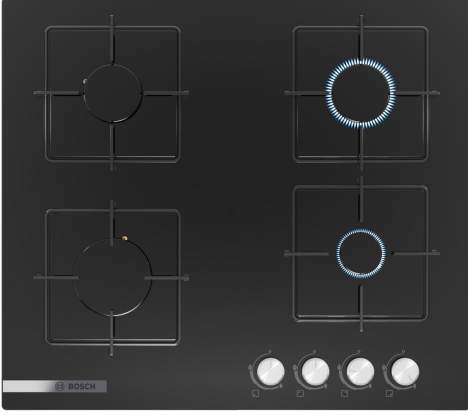

**Serie 2, Gazlı Ocak, 60 cm, Sert cam,
Siyah
PNP6C6O120**

Önden kontrollü gazlı ocak: Kullanılmak istenilen ocak gözü önden düğmelerle kontrol edilebilir.

- Dört güçlü gaz brülörü, tam kapsamlı BTU performansı ile birden fazla yemek pişirmenizi sağlar.

Teknik bilgiler

Ürün ismi/aile:kendinden kumandalı ocak
Ürün Tipi: Ankastre
Kullanım Şekli: Gazlı
Ocak Gözü Sayısı: 4
Kullanma: Silindirik düğme
Kurulum için gerekli yuva ölçüleri:45 x 560-560 x 480-490 mm
Genişlik: 590 mm
Ürün Ölçüleri (Yükseklik x Genişlik x Derinlik):45x590x520 mm
Ambalajlı Ürün Boyutları: 151x652x565 mm
Net Ağırlık: 11.7 kg
Brüt ağırlık: 12.5 kg
Isı göstergesi: Olmadan
kullanma deposu: Ön
Ocak yüzeyi: Sert cam
üst yüzey rengi: Siyah
Elektrik Kablosu Uzunluğu: 100 cm
EAN numarası: 4242005339105
Gaz bağlantı değeri: 7500 W
Akım:3 A
Nominal Gerilim: 220-240 V
Frekans: 50; 60 Hz

Serie 2, Gazlı Ocak, 60 cm, Sert cam, Siyah PNP6C6O120

Önden kontrollü gazlı ocak: Kullanılmak istenilen ocak gözü önden düğmelerle kontrol edilebilir.

Tasarım

- Sert cam yüzey, Siyah
- Tekli çelik ocak ızgarası

Fonksiyonellik - Kolay Kullanım

- Düğmeden otomatik ateşleme

Güç

- 4 gözü gazlı
- Sol ön: Güçlü ocak gözü 3 kW'a kadar (gaz türüne bağlı)
- Sol arka: Normal ocak gözü 1.75 kW 'a kadar (gaz türüne bağlı)
- Sağ arka: Normal ocak gözü 1.75 kW'a kadar (gaz türüne bağlı)
- Sağ ön: Ekonomik ocak gözü 1 kW'a kadar (gaz türüne bağlı)