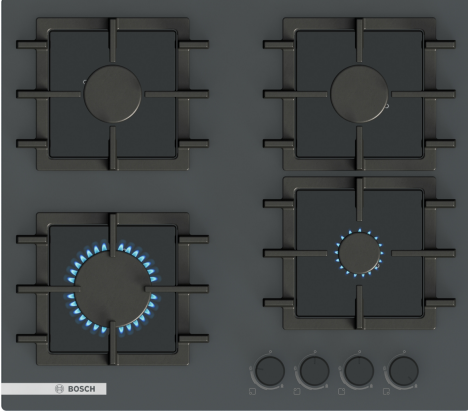

**Serie 4, Gazlı Ocak, 60 cm, Sert cam,
Antrasit gri
PNN6B9P400**

Tercihe bağı aksesuarlar

HEZ298114 Küçük tencere halkası

Yandan kontrollü gazlı ocak: İstenilen ocak gözü yan tarafta bulunan düğmelerden kolaylıkla kontrol edilebilir.

- Kolayca çıkarılabilir düğmeler, ocağın detaylı bir şekilde temizlenmesine olanak tanır.
- Dört güçlü gaz brülörü, tam kapsamlı BTU performansı ile birden fazla yemek pişirmenizi sağlar.

Teknik bilgiler

Ürün ismi/aile:kendinden kumandalı ocak
Ürün Tipi: Ankastre
Kullanım Şekli: Gazlı
Ocak Gözü Sayısı: 4
Kurulum için gerekli yuva ölçüleri:45 x 560-560 x 480-490 mm
Genişlik: 590 mm
Ürün Ölçüleri (Yükseklik x Genişlik x Derinlik): 45x590x520 mm
Ambalajlı Ürün Boyutları: 152x655x561 mm
Net Ağırlık: 15.2 kg
Brüt ağırlık: 16.4 kg
Isı göstergesi: Olmadan
kullanma deposu: Ön
Ocak yüzeyi: Sert cam
Elektrik Kablosu Uzunluğu: 100 cm
EAN numarası: 4242005505524
Gaz bağlantı değeri: 7500 W
Akım: 3 A
Nominal Gerilim: 220-240 V
Frekans: 50; 60 Hz

**Serie 4, Gazlı Ocak, 60 cm, Sert cam,
Antrasit gri
PNN6B9P400**

**Yandan kontrollü gazlı ocak: İstenilen ocak
gözü yan tarafta bulunan düğmelerden
kolaylıkla kontrol edilebilir.<
/IB:Font>**

Tasarım

- Sert cam yüzey, Antrasit gri
- Dökme demir ocak ızgarası