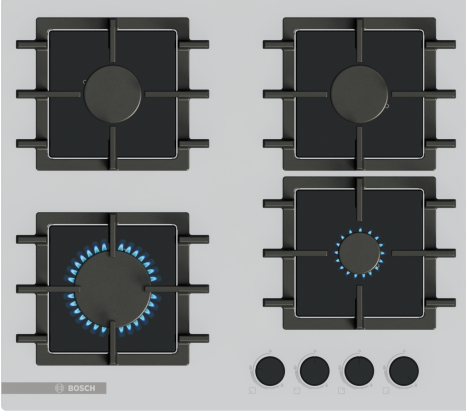

**Serie 4, Gazlı Ocak, 60 cm, Sert cam,
Beyaz
PNN6B2P400**

Tercihe bağı aksesuarlar

HEZ298114 Küçük tencere halkası

**Yandan kontrollü gazlı ocak: İstenilen ocak
gözü yan tarafta bulunan düğmelerden
kolaylıkla kontrol edilebilir.**

- Kolayca çıkarılabilir düğmeler, ocağın detaylı bir şekilde temizlenmesine olanak tanır.
- Dört güçlü gaz brülörü, tam kapsamlı BTU performansı ile birden fazla yemek pişirmenizi sağlar.

Teknik bilgiler

Ürün ismi/aile:kendinden kumandalı ocak
Ürün Tipi: Ankastre
Kullanım Şekli: Gazlı
Ocak Gözü Sayısı: 4
Kurulum için gerekli yuva ölçüleri:45 x 560-560 x 480-490 mm
Genişlik: 590 mm
Ürün Ölçüleri (Yükseklik x Genişlik x Derinlik): 45x590x520 mm
Ambalajlı Ürün Boyutları: 145x650x560 mm
Net Ağırlık: 15.0 kg
Brüt ağırlık: 16.2 kg
Isı göstergesi: Olmadan
kullanma deposu: Ön
Ocak yüzeyi: Sert cam
üst yüzey rengi: Beyaz
çerçeve rengi: Beyaz
Elektrik Kablosu Uzunluğu: 100 cm
EAN numarası: 4242005505500
Gaz bağlantı değeri: 7500 W
Akım: 3 A
Nominal Gerilim: 220-240 V
Frekans: 50; 60 Hz

**Serie 4, Gazlı Ocak, 60 cm, Sert cam,
Beyaz
PNN6B2P400**

**Yandan kontrollü gazlı ocak: İstenilen ocak
gözü yan tarafta bulunan düğmelerden
kolaylıkla kontrol edilebilir.<
/IB:Font>**

Tasarım

- Sert cam yüzey, Beyaz
- Dökme demir ocak ızgarası