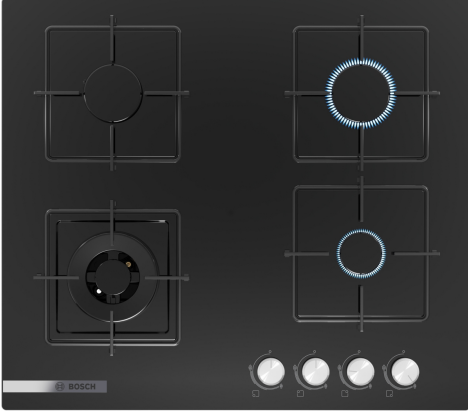

**Serie 2, Gazlı Ocak, 60 cm, Sert cam,
Siyah
PNH6C6O120**

- Çift alevli güç brülörü, tam güç ısıtmasından hassas olarak düşük kaynamaya kadar iki ısı seçeneği sunar.
- Dört güçlü gaz brülörü, tam kapsamlı BTU performansı ile birden fazla yemek pişirmenizi sağlar.

Teknik bilgiler

Ürün ismi/aile:kendinden kumandalı ocak
Ürün Tipi: Ankastre
Kullanım Şekli: Gazlı
Ocak Gözü Sayısı: 4
Kullanma: Silindirik düğme
Kurulum için gerekli yuva ölçüleri:45 x 560-560 x 480-490 mm
Genişlik: 590 mm
Ürün Ölçüleri (Yükseklik x Genişlik x Derinlik): 58x590x520 mm
Ambalajlı ürün boyutları: 147 x 565 x 646 mm
Net Ağırlık: 12.1 kg
Brüt ağırlık: 12.8 kg
Isı göstergesi: Olmadan
kullanma deposu: Ön
Ocak yüzeyi: Sert cam
üst yüzey rengi: Siyah
Elektrik kablosu uzunluğu: 100.0 cm
EAN numarası: 4242005339075
Gaz bağlantı değeri: 7800 W
Akım:3 A
Nominal gerilim:220-240 V
Frekans: 50; 60 Hz