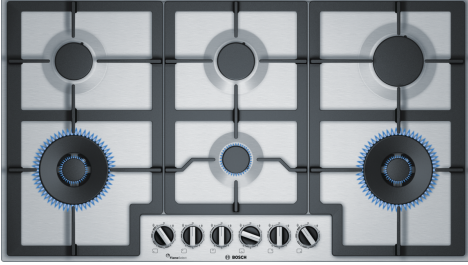

**Serie 6, Gazlı Ocak, 90 cm,
Paslanmaz çelik
PCT9A5B90**

HEZ211310	Simmer cap
HEZ298105	Simmer plate
HEZ298107	WOK halkası
HEZ298115	Küçük tencere halkası

FlameSelect paslanmaz çelik ocak: tek bir ocak gözünde ayarlanabilir 9 hassas güç kademesi sayesinde mükemmel pişirme sonuçları sunar.

- Düşük profilli paslanmaz çelik pişirme yüzeyine kolayca erişilebilir ve hızlı bir şekilde temizlenir.

Ürün ismi/aile:kendinden kumandalı ocak
Ürün Tipi: Ankastre
Kullanım Şekli: Gazlı
Ocak Gözü Sayısı: 6
kullanma: Düğme ile kontrol
Kurulum için gerekli yuva ölçüleri:45 x 850-852 x 490-502 mm
Genişlik:915 mm
Ürün Ölçüleri (Yükseklik x Genişlik x Derinlik):53x915x520 mm
Ambalajlı ürün boyutları: 165 x 1116 x 659 mm
Net Ağırlık: 19.7 kg
Brüt ağırlık: 22.0 kg
Isı göstergesi:Atıl ısı göstergesi
kullanma deposu: ocak önde
Ocak yüzeyi: Paslanmaz çelik
üst yüzey rengi: Paslanmaz çelik
Elektrik kablosu uzunluğu: 150.0 cm
EAN numarası: 4242002811024
Gaz bağlantı değeri: 17500 W
Akım:3 A
Nominal gerilim: 220-240 V
Frekans: 50; 60 Hz

**Serie 6, Gazlı Ocak, 90 cm,
Paslanmaz çelik
PCT9A5B90**

FlameSelect paslanmaz çelik ocak: tek bir ocak gözünde ayarlanabilir 9 hassas güç kademesi sayesinde mükemmel pişirme sonuçları sunar.

Enerji Tüketimi - Performans

Fonksiyonellik - Kolay Kullanım

- FlameSelect teknolojisi
- Düğmeden otomatik ateşleme
- Kılıç düğme
- Fabrika çıkışı doğalgaza ayarlı (20 mbar)
- LPG enjektör seti cihaz içinde (28-30/37mbar)

Kolay Temizlik - Güvenlik