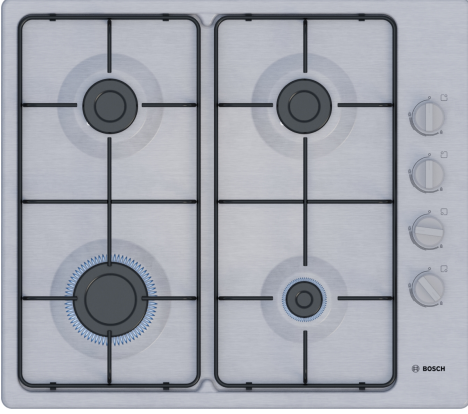

**Serie 2, Gazlı Ocak, 60 cm,  
Paslanmaz çelik  
PBP6C5K800**

**Yandan kontrollü gazlı ocak: İstenilen ocak gözü yan tarafta bulunan düğmelerden kolaylıkla kontrol edilebilir.**

- **Düşük profilli paslanmaz çelik pişirme yüzeyine kolayca erişilebilir ve hızlı bir şekilde temizlenir.**

**Teknik bilgiler**

Ürün ismi/aile: .....kendinden kumandalı ocak  
Ürün Tipi: ..... Ankastre  
Kullanım Şekli: ..... Gazlı  
Ocak Gözü Sayısı: ..... 4  
Kullanma: ..... Düğme ile kontrol  
Kurulum için gerekli yuva ölçüleri: .....43 x 560-562 x 480-490 mm  
Genişlik: ..... 580 mm  
Ürün Ölçüleri (Yükseklik x Genişlik x Derinlik): .....43x580x520 mm  
Ambalajlı Ürün Boyutları: ..... 150x570x620 mm  
Net Ağırlık: ..... 6.1 kg  
Brüt ağırlık: ..... 7.0 kg  
Isı göstergesi: ..... Olmadan  
kullanma deposu: ..... ocak içinde  
Ocak yüzeyi: ..... Paslanmaz çelik  
üst yüzey rengi: ..... Paslanmaz çelik  
Elektrik Kablosu Uzunluğu: ..... 100 cm  
EAN numarası: ..... 4242005438198  
Gaz bağlantı değeri: ..... 7500 W  
Akım: .....3 A  
Nominal Gerilim: ..... 220-240 V  
Frekans: ..... 50; 60 Hz

4 242005 438198

**Serie 2, Gazlı Ocak, 60 cm,  
Paslanmaz çelik  
PBP6C5K800**

**Yandan kontrollü gazlı ocak: İstenilen ocak  
gözü yan tarafta bulunan düğmelerden  
kolaylıkla kontrol edilebilir.<  
/IB:Font>**

---

**Tasarım**

- Paslanmaz çelik yüzey, Çelik
- Çelik ocak ızgarası

**Fonksiyonellik - Kolay Kullanım**

- Düğmeden otomatik ateşleme

**Güç**

- 4 gözü gazlı
- Sol ön: Güçlü ocak gözü 3 kW'a kadar (gaz türüne bağlı)
- Sol arka: Normal ocak gözü gözü 1.75 kW 'a kadar (gaz türüne bağlı)
- Sağ arka: Normal ocak gözü 1.75 kW'a kadar (gaz türüne bağlı)
- Sağ ön: Ekonomik ocak gözü 1 kW'a kadar (gaz türüne bağlı)