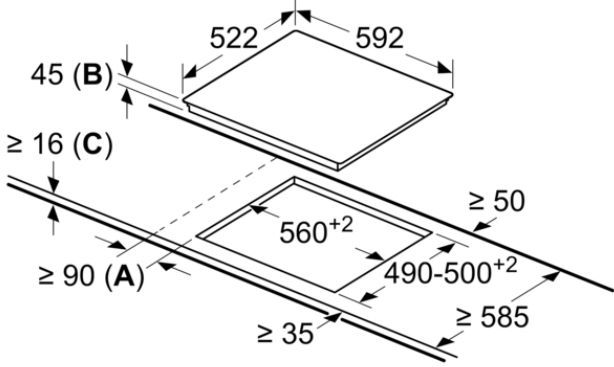

Elektrikli Ocak, 60 cm, Siyah
OR06ET01

OR06ET01

Tasarım

- Çerçevesiz tasarım
- Cam seramik ocak

Konfor:

- 4 yüksek hızlı ocak gözü
- TouchControl +/- (EasyTouch)
- 17 kademeli
- Dijital gösterge

Güvenlik:

- 2 kademeli ardıl ısı göstergesi.
- Çocuk emniyet tuşu
- Emniyet için kendi kendine kapanma
- ReStart fonksiyonu
- İkaz lambası
- MainSwitch: tek tuş ile cihazı açma ve durdurma

beraberindeki aksesuarlar

4242006282615

Elektrikli Ocak, 60 cm, Siyah OR06ET01

Ölçüler mm cinsindedir

- A:** Ocak kesitinden duvara kadar olan minimum mesafe.
B: Gömme derinliği
C: Min. 20 veya daha fazla bir ölçünün altında monte edilmiş fırında; fırın için yer gereksinimlerine bakınız.

Özellikler

Ürün ismi/aile: Cam seramik ocak

Ürün tipi: Ankastre

enerji kaynağı: Elektrikli

kullanıcı tarafından aynı anda kullanılabilir ocak gözü: 4

Kurulum için gerekli yuva ölçüleri: 45 x 560-560 x 490-500 mm

Genişlik: 592 mm

Ürün Ölçüleri (Yükseklik x Genişlik x Derinlik) : 45 x 592 x 522 mm

Ambalajlı ürün boyutları: 100 x 750 x 590 mm

Net ağırlık: 7,2 kg

Brüt ağırlık: 8,0 kg

Isı göstergesi: Ayrı

kullanma deposu: ocak önde