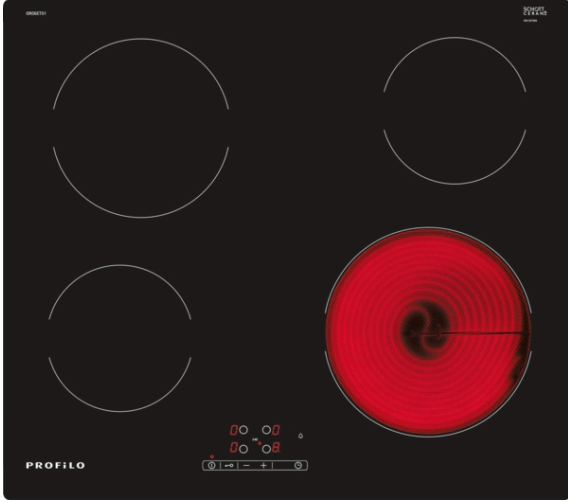

Elektrikli Ocak, 60 cm, Siyah
OR06ET01

OR06ET01

Tasarım

- Çerçevesiz tasarım
- Cam seramik ocak

Konfor:

- 4 yüksek hızlı ocak gözü
- TouchControl +/- (EasyTouch)
- 17 kademeli
- Dijital gösterge

Güvenlik:

- 2 kademeli ardıl ısı göstergesi.
- Çocuk emniyet tuşu
- Emniyet için kendi kendine kapanma
- ReStart fonksiyonu
- İkaz lambası
- MainSwitch: tek tuş ile cihazı açma ve durdurma

beraberindeki aksesuarlar

4242006282615

Elektrikli Ocak, 60 cm, Siyah OR06ET01

Ölçüler mm cinsindedir

- A:** Ocak kesitinden duvara kadar olan minimum mesafe.
B: Gömme derinliği
C: Min. 20 veya daha fazla bir ölçünün altında monte edilmiş fırında; fırın için yer gereksinimlerine bakınız.

Özellikler

Ürün ismi/aile: Cam seramik ocak

Ürün tipi: Ankastre

enerji kaynağı: Elektrikli

kullanıcı tarafından aynı anda kullanılabilir ocak gözü: 4

Kurulum için gerekli yuva ölçüleri: 45 x 560-560 x 490-500 mm