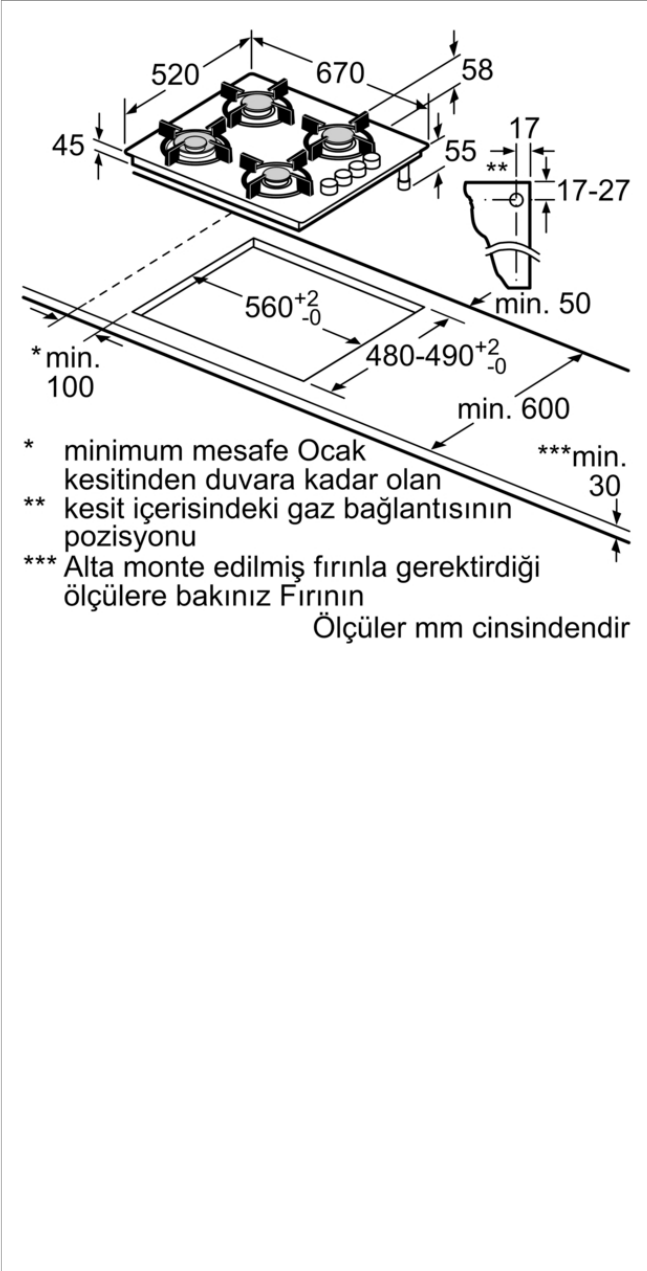

Gazlı Ocak, 67 cm, Sert cam
OO37P9O10D

OO37P9O10D

- 4 gözü gazlı ocak
- 1 kuvvetli, 2 normal, 1 ekonomik ocak gözü
- Sol ön: Güçlü ocak gözü 3 kW'a kadar (gaz türüne bağlı)
- Sol arka: Normal ocak gözü 1.75 kW'a kadar (gaz türüne bağlı)
- Sağ arka: Normal ocak gözü 1.75 kW'a kadar (gaz türüne bağlı)
- Sağ ön: Ekonomik ocak gözü 1 kW'a kadar (gaz türüne bağlı)
- Düğmeden otomatik ateşleme
- Gaz emniyeti
- Tekli çelik ocak ızgarası
- Bağlantı kablosu 1 m Fişi beraberinde
- Fabrika çıkışı doğalgazlı (20 mbar)

beraberindeki aksesuarlar

4242006294182

Gazlı Ocak, 67 cm, Sert cam
OO37P9O10D

Özellikler

Ürün ismi/aile: kendinden kumandalı ocak

Konstrüksiyon şekli: Ankastre

enerji kaynağı: Gaz

kullanıcı tarafından aynı anda kullanılabilir ocak gözü: 4

kullanma: Silindir düğme

Kurulum için gerekli yuva ölçüleri: 45 x 560-560 x 480-490 mm

Genişlik: 670 mm

Ürün Ölçüleri (Yükseklik x Genişlik x Derinlik) : 56 x 670 x 520 mm

Ambalajlı ürün boyutları: 148 x 571 x 697 mm

Net ağırlık: 10,3 kg

Brüt ağırlık: 11,1 kg

Isı göstergesi: Atıl ısı göstergesi

kullanma deposu: ocak içinde

Ocak Yüzeyi: Sert cam

üst yüzey rengi: Beyaz, Grafit

Onay belgesi: CE

Elektrik kablosu uzunluğu: 100 cm