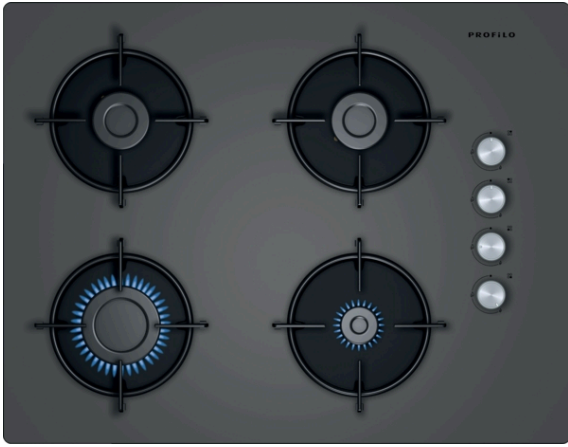

Gazlı Ocak, 67 cm, Sert cam
OO37P9O10D

OO37P9O10D

- 4 gözü gazlı ocak
- 1 kuvvetli, 2 normal, 1 ekonomik ocak gözü
- Sol ön: Güçlü ocak gözü 3 kW'a kadar (gaz türüne bağlı)
- Sol arka: Normal ocak gözü 1.75 kW'a kadar (gaz türüne bağlı)
- Sağ arka: Normal ocak gözü 1.75 kW'a kadar (gaz türüne bağlı)
- Sağ ön: Ekonomik ocak gözü 1 kW'a kadar (gaz türüne bağlı)
- Düğmeden otomatik ateşleme
- Gaz emniyeti
- Tekli çelik ocak ızgarası
- Bağlantı kablosu 1 m Fişi beraberinde
- Fabrika çıkışı doğalgazlı (20 mbar)

beraberindeki aksesuarlar

4242006294182

Gazlı Ocak, 67 cm, Sert cam
OO37P9O10D

Özellikler

Ürün ismi/aile: kendinden kumandalı ocak

Konstrüksiyon şekli: Ankastre

enerji kaynağı: Gaz

kullanıcı tarafından aynı anda kullanılabilir ocak gözü: 4

kullanma: Silindir düğme

Kurulum için gerekli yuva ölçüleri: 45 x 560-560 x 480-490 mm

Genişlik: 670 mm

Ürün Ölçüleri (Yükseklik x Genişlik x Derinlik) : 56 x 670 x 520 mm

Ambalajlı ürün boyutları: 148 x 571 x 697 mm

Net ağırlık: 10,3 kg

Brüt ağırlık: 11,1 kg

Isı göstergesi: Atıl ısı göstergesi

kullanma deposu: ocak içinde

Ocak Yüzeyi: Sert cam

üst yüzey rengi: Beyaz, Grafit

Onay belgesi: CE

Elektrik kablosu uzunluğu: 100 cm