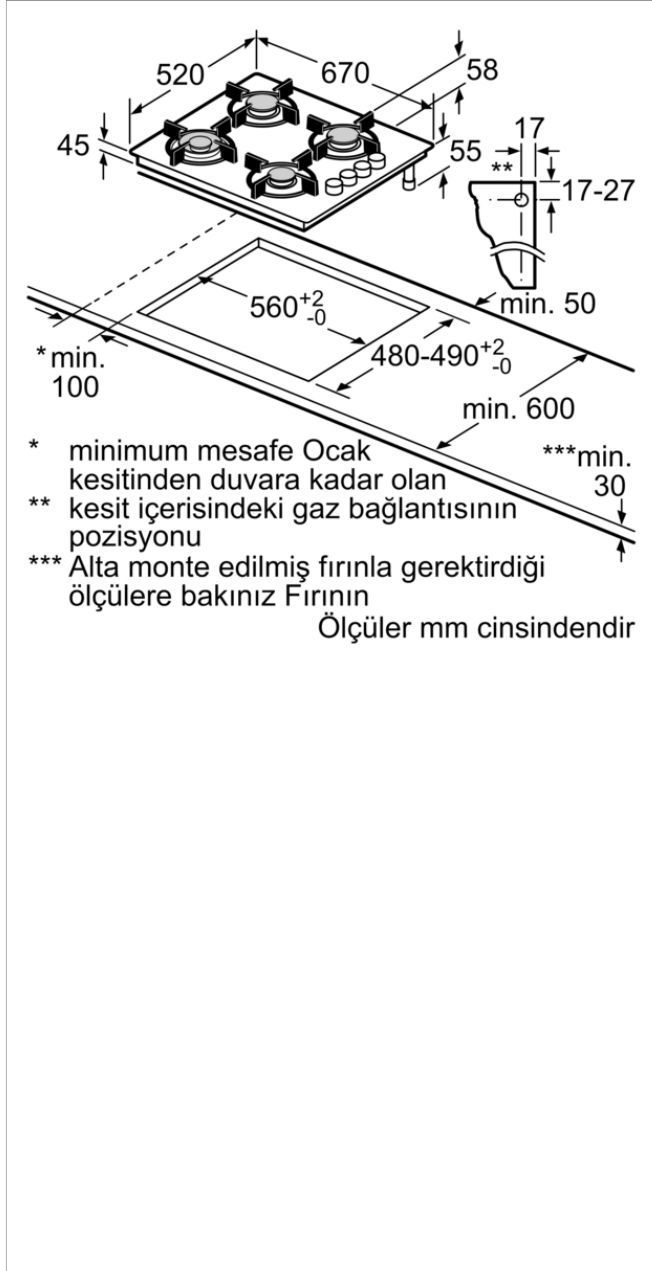

Gazlı Ocak, 67 cm, Sert cam
OO37P6O10D

OO37P6O10D

- 4 gözü gazlı ocak
- 1 kuvvetli, 2 normal, 1 ekonomik ocak gözü
- Sol ön: Güçlü ocak gözü 3 kW'a kadar (gaz türüne bağlı)
- Sol arka: Normal ocak gözü 1.75 kW'a kadar (gaz türüne bağlı)
- Sağ arka: Normal ocak gözü 1.75 kW'a kadar (gaz türüne bağlı)
- Sağ ön: Ekonomik ocak gözü 1 kW'a kadar (gaz türüne bağlı)
- Düğmeden otomatik ateşleme
- Gaz emniyeti
- Çelik ocak ızgarası
- Bağlantı kablosu 1 m Fişi beraberinde
- Fabrika çıkışı doğalgazlı (20 mbar)

beraberindeki aksesuarlar

4242006294175

**Gazlı Ocak, 67 cm, Sert cam
OO37P6O10D**

Özellikler

Ürün ismi/aile: kendinden kumandalı ocak

Konstrüksiyon şekli: Ankastre

enerji kaynağı: Gaz

kullanıcı tarafından aynı anda kullanılabilir ocak gözü: 4

Kurulum için gerekli yuva ölçüleri: 45 x 560-560 x 480-490 mm

Genişlik: 670 mm

Ürün Ölçüleri (Yükseklik x Genişlik x Derinlik) : 56 x 670 x 520 mm

Ambalajlı ürün boyutları: 140 x 572 x 692 mm

Net ağırlık: 10,2 kg

Brüt ağırlık: 11,0 kg

Isı göstergesi: Atıl ısı göstergesi

kullanma deposu: ocak içinde

Ocak Yüzeyi: Sert cam

üst yüzey rengi: Siyah

Onay belgesi: CE

Elektrik kablosu uzunluğu: 100 cm

EAN numarası: 4242006294175