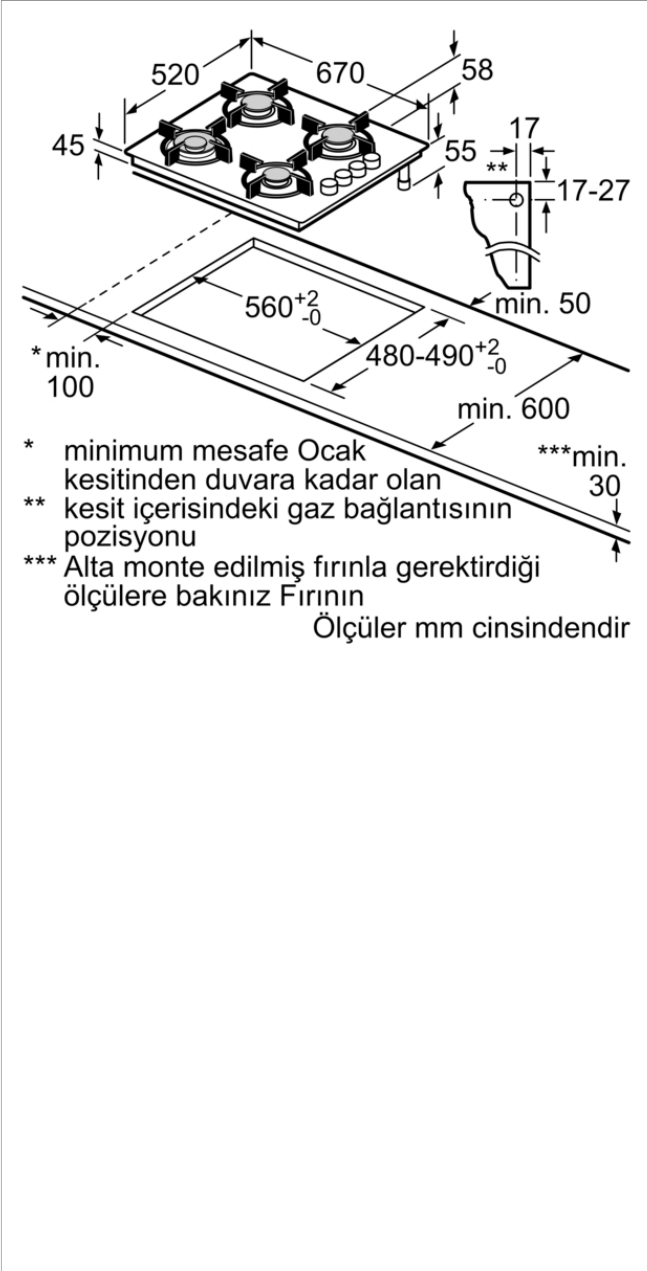

Gazlı Ocak, 67 cm, Sert cam  
OO37P2O10D

**OO37P2O10D**

- 4 gözü gazlı ocak
- 1 kuvvetli, 2 normal, 1 ekonomik ocak gözü
- Sol ön: Güçlü ocak gözü 3 kW'a kadar (gaz türüne bağlı)
- Sol arka: Normal ocak gözü 1.75 kW'a kadar (gaz türüne bağlı)
- Sağ arka: Normal ocak gözü 1.75 kW'a kadar (gaz türüne bağlı)
- Sağ ön: Ekonomik ocak gözü 1 kW'a kadar (gaz türüne bağlı)
- Düğmeden otomatik ateşleme
- Gaz emniyeti
- Çelik ocak ızgarası
- Bağlantı kablosu 1 m Fişi beraberinde
- Fabrika çıkışı doğalgazlı (20 mbar)

**beraberindeki aksesuarlar**

**4242006294168**

**Gazlı Ocak, 67 cm, Sert cam**  
**OO37P2O10D**

**Özellikler**

Ürün ismi/aile: kendinden kumandalı ocak

Konstrüksiyon şekli: Ankastre

enerji kaynağı: Gaz

kullanıcı tarafından aynı anda kullanılabilir ocak gözü: 4

Kurulum için gerekli yuva ölçüleri: 45 x 560-560 x 480-490 mm

Genişlik: 670 mm

Ürün Ölçüleri (Yükseklik x Genişlik x Derinlik) : 56 x 670 x 520 mm

Ambalajlı ürün boyutları: 144 x 600 x 628 mm

Net ağırlık: 11,2 kg

Brüt ağırlık: 12,0 kg

Isı göstergesi: Atıl ısı göstergesi

kullanma deposu: ocak içinde

Ocak Yüzeyi: Sert cam

üst yüzey rengi: Beyaz

Onay belgesi: CE

Elektrik kablosu uzunluğu: 100 cm

EAN numarası: 4242006294168