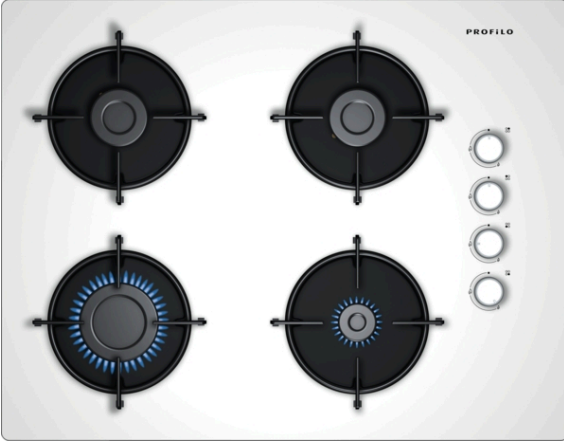

Gazlı Ocak, 67 cm, Sert cam  
OO37P2O10D

**OO37P2O10D**

- 4 gözü gazlı ocak
- 1 kuvvetli, 2 normal, 1 ekonomik ocak gözü
- Sol ön: Güçlü ocak gözü 3 kW'a kadar (gaz türüne bağlı)
- Sol arka: Normal ocak gözü 1.75 kW'a kadar (gaz türüne bağlı)
- Sağ arka: Normal ocak gözü 1.75 kW'a kadar (gaz türüne bağlı)
- Sağ ön: Ekonomik ocak gözü 1 kW'a kadar (gaz türüne bağlı)
- Düğmeden otomatik ateşleme
- Gaz emniyeti
- Çelik ocak ızgarası
- Bağlantı kablosu 1 m Fişi beraberinde
- Fabrika çıkışı doğalgazlı (20 mbar)

**beraberindeki aksesuarlar**

**4242006294168**

**Gazlı Ocak, 67 cm, Sert cam**  
**OO37P2O10D**

**Özellikler**

Ürün ismi/aile: kendinden kumandalı ocak

Konstrüksiyon şekli: Ankastre

enerji kaynağı: Gaz

kullanıcı tarafından aynı anda kullanılabilir ocak gözü: 4

Brüt ağırlık: 12,0 kg

Isı göstergesi: Atıl ısı göstergesi

kullanma deposu: ocak içinde

Ocak Yüzeyi: Sert cam

üst yüzey rengi: Beyaz

Onay belgesi: CE

Elektrik kablosu uzunluğu: 100 cm

EAN numarası: 4242006294168