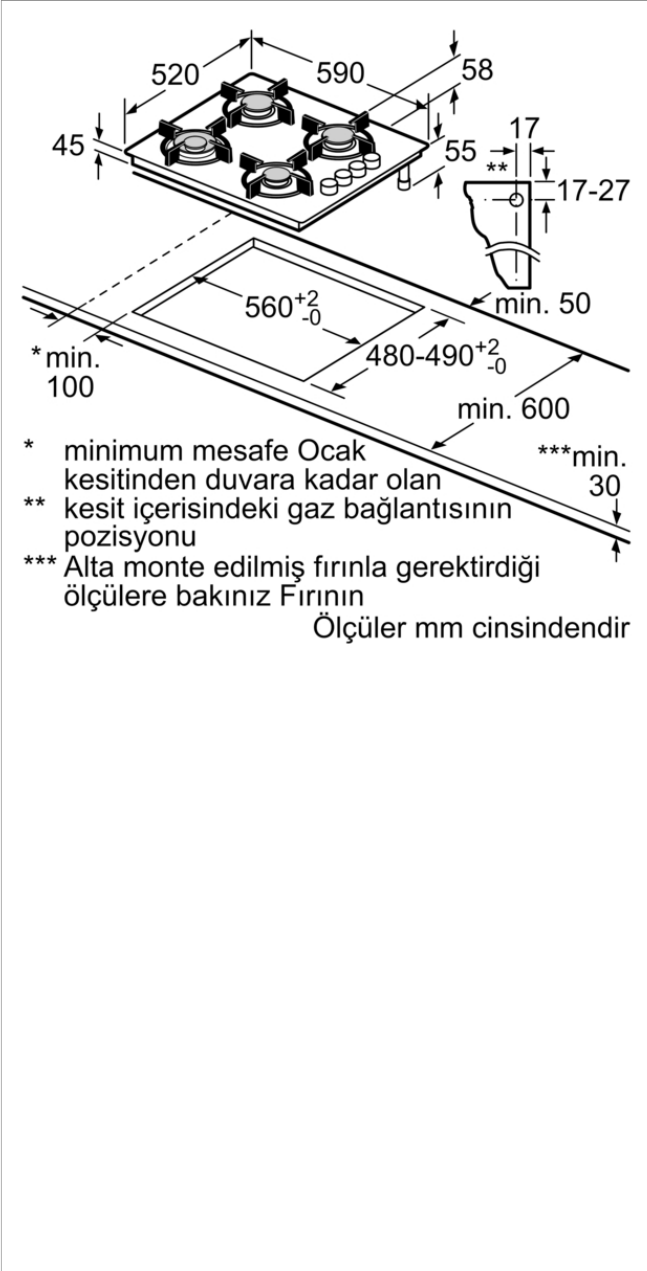

Gazlı Ocak, 60 cm, Sert cam
OO36P9O10L

OO36P9O10L

- 4 gözü gazlı ocak
- 1 kuvvetli, 2 normal, 1 ekonomik ocak gözü
- Sol ön: Güçlü ocak gözü 3 kW'a kadar (gaz türüne bağlı)
- Sol arka: Normal ocak gözü 1.7 kW'a kadar (gaz türüne bağlı)
- Sağ arka: Normal ocak gözü 1.7 kW'a kadar (gaz türüne bağlı)
- Sağ ön: Ekonomik ocak gözü 1 kW'a kadar (gaz türüne bağlı)
- Düğmeden otomatik ateşleme
- Gaz emniyeti
- Tekli çelik ocak ızgarası
- Bağlantı kablosu 1 m Fişi beraberinde
- Fabrika çıkışı LPG'li (28/30 mbar)

beraberindeki aksesuarlar

4242006294694

**Gazlı Ocak, 60 cm, Sert cam
OO36P9O10L**

Özellikler

Ürün ismi/aile: kendinden kumandalı ocak

Konstrüksiyon şekli: Ankastre

enerji kaynağı: Gaz

kullanıcı tarafından aynı anda kullanılabilir ocak gözü: 4

kullanma: Silindir düğme

Kurulum için gerekli yuva ölçüleri: 45 x 560-560 x 480-490 mm

Genişlik: 590 mm

Ürün Ölçüleri (Yükseklik x Genişlik x Derinlik) : 56 x 590 x 520 mm

Ambalajlı ürün boyutları: 150 x 614 x 587 mm

Net ağırlık: 10,2 kg

Brüt ağırlık: 11,0 kg

Isı göstergesi: Atıl ısı göstergesi

kullanma deposu: ocak içinde

Ocak Yüzeyi: Sert cam

Onay belgesi: CE

Elektrik kablosu uzunluğu: 100 cm

EAN numarası: 4242006294694