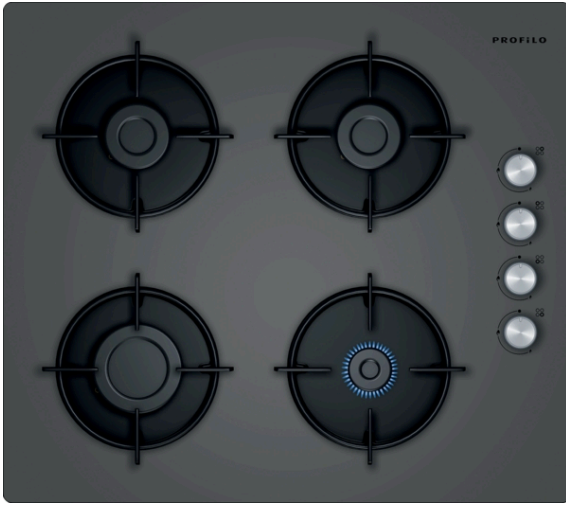

Gazlı Ocak, 60 cm, Sert cam
OO36P9O10L

OO36P9O10L

- 4 gözü gazlı ocak
- 1 kuvvetli, 2 normal, 1 ekonomik ocak gözü
- Sol ön: Güçlü ocak gözü 3 kW'a kadar (gaz türüne bağlı)
- Sol arka: Normal ocak gözü 1.7 kW'a kadar (gaz türüne bağlı)
- Sağ arka: Normal ocak gözü 1.7 kW'a kadar (gaz türüne bağlı)
- Sağ ön: Ekonomik ocak gözü 1 kW'a kadar (gaz türüne bağlı)
- Düğmeden otomatik ateşleme
- Gaz emniyeti
- Tekli çelik ocak ızgarası
- Bağlantı kablosu 1 m Fişi beraberinde
- Fabrika çıkışı LPG'li (28/30 mbar)

beraberindeki aksesuarlar

4242006294694

**Gazlı Ocak, 60 cm, Sert cam
OO36P9O10L**

Özellikler

Ürün ismi/aile: kendinden kumandalı ocak

Konstrüksiyon şekli: Ankastre

enerji kaynağı: Gaz

kullanıcı tarafından aynı anda kullanılabilir ocak gözü: 4

kullanma: Silindir düğme

Kurulum için gerekli yuva ölçüleri: 45 x 560-560 x 480-490 mm

Genişlik: 590 mm

Ürün Ölçüleri (Yükseklik x Genişlik x Derinlik) : 56 x 590 x 520 mm

Ambalajlı ürün boyutları: 150 x 614 x 587 mm

Net ağırlık: 10,2 kg

Brüt ağırlık: 11,0 kg

Isı göstergesi: Atıl ısı göstergesi

kullanma deposu: ocak içinde

Ocak Yüzeyi: Sert cam

Onay belgesi: CE

Elektrik kablosu uzunluğu: 100 cm

EAN numarası: 4242006294694