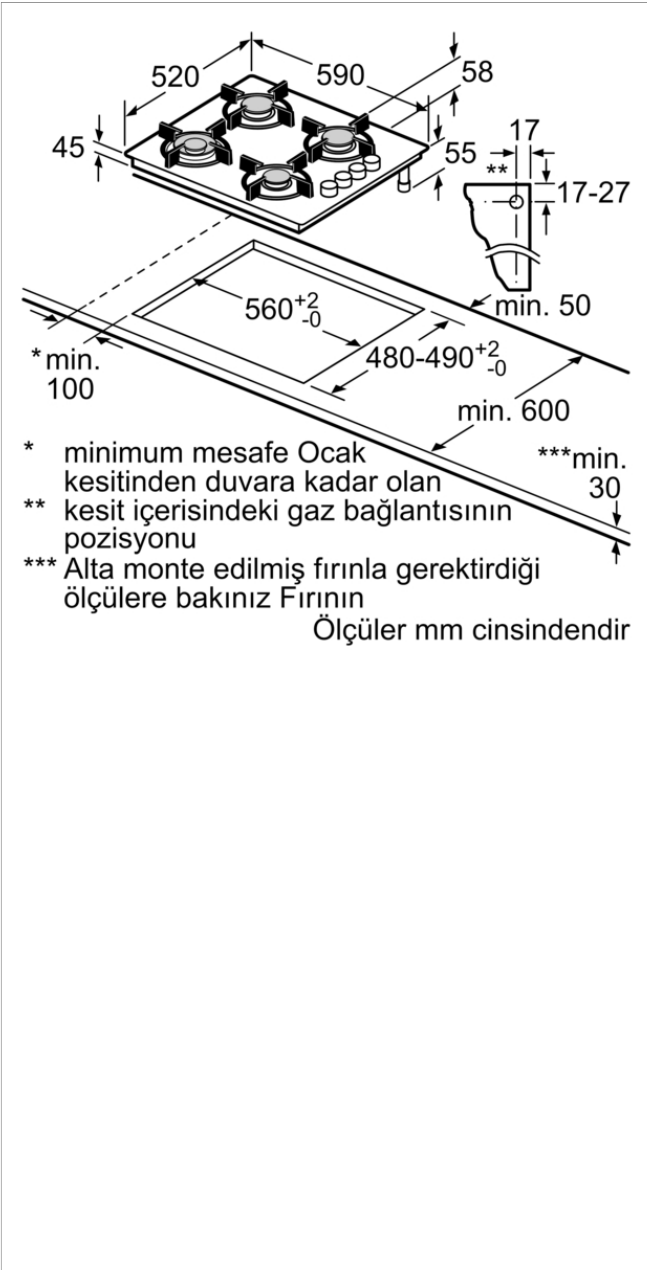

Gazlı Ocak, 60 cm, Sert cam
OO36P6O90D

OO36P6O90D

- 4 gözü gazlı ocak
- 1 kuvvetli, 2 normal, 1 ekonomik ocak gözü
- Sol ön: Güçlü ocak gözü 3 kW'a kadar (gaz türüne bağlı)
- Sol arka: Normal ocak gözü 1.75 kW'a kadar (gaz türüne bağlı)
- Sağ arka: Normal ocak gözü 1.75 kW'a kadar (gaz türüne bağlı)
- Sağ ön: Ekonomik ocak gözü 1 kW'a kadar (gaz türüne bağlı)
- Düğmeden otomatik ateşleme
- Gaz emniyeti
- Dökme demir ocak ızgarası
- Bağlantı kablosu 1 m Fişi beraberinde
- Fabrika çıkışı doğalgazlı (20 mbar)

beraberindeki aksesuarlar

4242006294250

Gazlı Ocak, 60 cm, Sert cam
OO36P6O90D

Özellikler

Ürün ismi/aile: kendinden kumandalı ocak

Konstrüksiyon şekli: Ankastre

enerji kaynağı: Gaz

kullanıcı tarafından aynı anda kullanılabilir ocak gözü: 4

kullanma: Silindir düğme

Kurulum için gerekli yuva ölçüleri: 45 x 560-560 x 480-490 mm

Genişlik: 590 mm

Ürün Ölçüleri (Yükseklik x Genişlik x Derinlik) : 56 x 590 x 520 mm

Ambalajlı ürün boyutları: 156 x 617 x 568 mm

Net ağırlık: 12,8 kg

Brüt ağırlık: 13,6 kg

Isı göstergesi: Atıl ısı göstergesi

kullanma deposu: ocak içinde

Ocak Yüzeyi: Sert cam

üst yüzey rengi: Siyah

Onay belgesi: CE

Elektrik kablosu uzunluğu: 100 cm