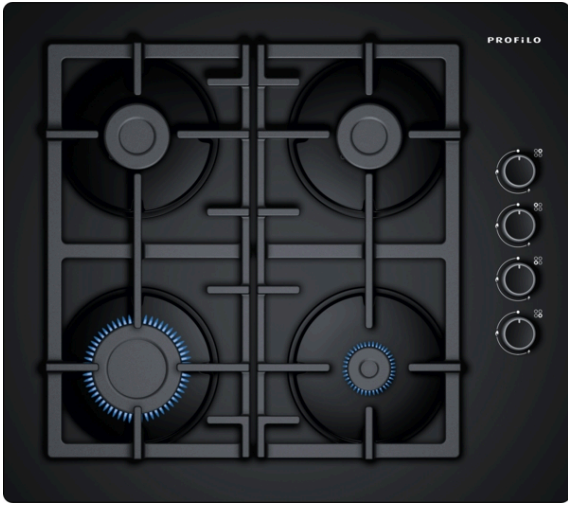

Gazlı Ocak, 60 cm, Sert cam
OO36P6O90D

OO36P6O90D

- 4 gözü gazlı ocak
- 1 kuvvetli, 2 normal, 1 ekonomik ocak gözü
- Sol ön: Güçlü ocak gözü 3 kW'a kadar (gaz türüne bağlı)
- Sol arka: Normal ocak gözü 1.75 kW'a kadar (gaz türüne bağlı)
- Sağ arka: Normal ocak gözü 1.75 kW'a kadar (gaz türüne bağlı)
- Sağ ön: Ekonomik ocak gözü 1 kW'a kadar (gaz türüne bağlı)
- Düğmeden otomatik ateşleme
- Gaz emniyeti
- Dökme demir ocak ızgarası
- Bağlantı kablosu 1 m Fişi beraberinde
- Fabrika çıkışı doğalgazlı (20 mbar)

beraberindeki aksesuarlar

4242006294250

Gazlı Ocak, 60 cm, Sert cam
OO36P6O90D

Özellikler

Ürün ismi/aile: kendinden kumandalı ocak

Konstrüksiyon şekli: Ankastre

enerji kaynağı: Gaz

kullanıcı tarafından aynı anda kullanılabilir ocak gözü: 4

kullanma: Silindir düğme

Kurulum için gerekli yuva ölçüleri: 45 x 560-560 x 480-490 mm

Genişlik: 590 mm

Ürün Ölçüleri (Yükseklik x Genişlik x Derinlik) : 56 x 590 x 520 mm

Ambalajlı ürün boyutları: 156 x 617 x 568 mm

Net ağırlık: 12,8 kg

Brüt ağırlık: 13,6 kg

Isı göstergesi: Atıl ısı göstergesi

kullanma deposu: ocak içinde

Ocak Yüzeyi: Sert cam

üst yüzey rengi: Siyah

Onay belgesi: CE

Elektrik kablosu uzunluğu: 100 cm