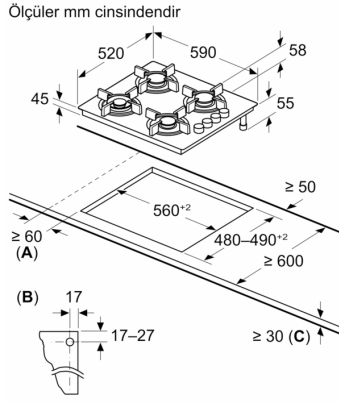

**Gazlı Ocak, 60 cm, Sert cam, Siyah
OO36P6B10L**

• "Kılıç düğme, modern, şık bir görünüm ve kullanım kolaylığı sunar. "

Teknik bilgiler

Ürün ismi/aile: kendinden kumandalı ocak
Kurulum tipi:Ankastre
Ocak tipi:Gazlı
Ocak yüzeyi: 4
kullanma:Düğme ile kontrol
Kurulum için gerekli yuva ölçüleri:45 x 560-560 x 480-490 mm
Genişlik: 590 mm
İç Ünite Ölçüler (Yükseklik x Genişlik x Derinlik):56 x 590 x 520 mm
Ambalajlı ürün boyutları:140 x 620 x 570 mm
Net Ağırlık: 10.2 kg
Brüt ağırlık: 11.0 kg
Isı göstergesi:Atıl ısı göstergesi
kullanma deposu:ocak içinde
Ocak yüzeyi: Sert cam
üst yüzey rengi:Siyah
Elektrik kablosu uzunluğu: 100.0 cm
EAN numarası:4242006246631
Gaz bağlantı değeri: 7400 W
Akım: 3 A
Nominal gerilim:220-240 V
Frekans:60; 50 Hz

**Gazlı Ocak, 60 cm, Sert cam, Siyah
OO36P6B10L**

A: Ocak kesidinden duvara min. mesafe

B: Kesitteki gaz bağlantısının konumu

C: Altında sabitlenmiş fırın ile muhtemelen daha fazla; fırın için boşluk gereksinimlerine bakınız