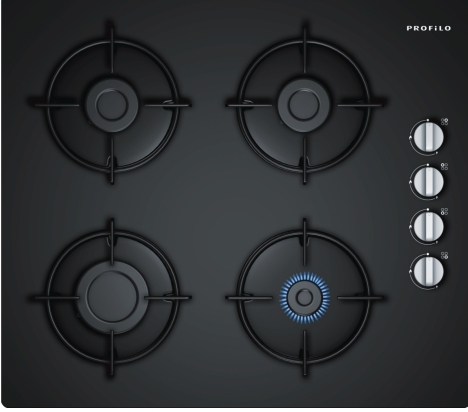

**Gazlı Ocak, 60 cm, Sert cam, Siyah
OO36P6B10L**

• "Kılıç düğme, modern, şık bir görünüm ve kullanım kolaylığı sunar. "

Teknik bilgiler

Ürün ismi/aile: kendinden kumandalı ocak
Kurulum tipi:Ankastre
Ocak tipi:Gazlı
Ocak yüzeyi: 4
kullanma:Düğme ile kontrol
Kurulum için gerekli yuva ölçüleri:45 x 560-560 x 480-490 mm
Genişlik: 590 mm
İç Ünite Ölçüler (Yükseklik x Genişlik x Derinlik):56 x 590 x 520 mm
Ambalajlı ürün boyutları:140 x 620 x 570 mm
Net Ağırlık: 10.2 kg
Brüt ağırlık: 11.0 kg
Isı göstergesi:Atıl ısı göstergesi
kullanma deposu:ocak içinde
Ocak yüzeyi: Sert cam
üst yüzey rengi:Siyah
Elektrik kablosu uzunluğu: 100.0 cm
EAN numarası:4242006246631
Gaz bağlantı değeri: 7400 W
Akım: 3 A
Nominal gerilim:220-240 V
Frekans:60; 50 Hz

**Gazlı Ocak, 60 cm, Sert cam, Siyah
OO36P6B10L**

A: Ocak kesidinden duvara min. mesafe

B: Kesitteki gaz bağlantısının konumu

C: Altında sabitlenmiş fırın ile muhtemelen daha fazla; fırın için boşluk gereksinimlerine bakınız