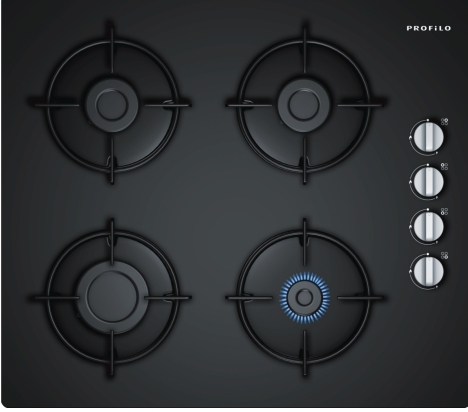

**Gazlı Ocak, 60 cm, Sert cam, Siyah  
OO36P6B10D**

• "Kılıç düğme, modern, şık bir görünüm ve kullanım kolaylığı sunar. "

**Teknik bilgiler**

Ürün ismi/aile: ..... kendinden kumandalı ocak  
 Kurulum tipi: .....Ankastre  
 Ocak tipi: .....Gazlı  
 Ocak yüzeyi: ..... 4  
 kullanma: .....Düğme ile kontrol  
 Kurulum için gerekli yuva ölçüleri: .....45 x 560-560 x 480-490 mm  
 Genişlik: ..... 590 mm  
 İç Ünite Ölçüler (Yükseklik x Genişlik x Derinlik): .....56 x 590 x 520 mm  
 Ambalajlı ürün boyutları: .....145 x 620 x 570 mm  
 Net Ağırlık: ..... 10.2 kg  
 Brüt ağırlık: ..... 11.0 kg  
 Isı göstergesi: .....Atıl ısı göstergesi  
 kullanma deposu: .....ocak içinde  
 Ocak yüzeyi: ..... Sert cam  
 üst yüzey rengi: .....Siyah  
 Elektrik kablosu uzunluğu: ..... 100.0 cm  
 EAN numarası: .....4242006246617  
 Gaz bağlantı değeri: ..... 7400 W  
 Akım: ..... 3 A  
 Nominal gerilim: .....220-240 V  
 Frekans: .....60; 50 Hz

**Gazlı Ocak, 60 cm, Sert cam, Siyah  
OO36P6B10D**

**A:** Ocak kesidinden duvara min. mesafe

**B:** Kesitteki gaz bağlantısının konumu

**C:** Altında sabitlenmiş fırın ile muhtemelen daha fazla; fırın için boşluk gereksinimlerine bakınız