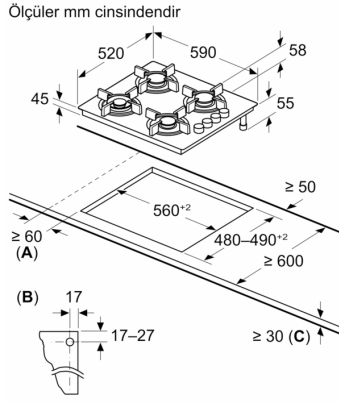

**Gazlı Ocak, 60 cm, Sert cam, Siyah  
OO36P6B10D**

• "Kılıç düğme, modern, şık bir görünüm ve kullanım kolaylığı sunar. "

**Teknik bilgiler**

Ürün ismi/aile: ..... kendinden kumandalı ocak  
 Kurulum tipi: .....Ankastre  
 Ocak tipi: .....Gazlı  
 Ocak yüzeyi: ..... 4  
 kullanma: .....Düğme ile kontrol  
 Kurulum için gerekli yuva ölçüleri: .....45 x 560-560 x 480-490 mm  
 Genişlik: ..... 590 mm  
 İç Ünite Ölçüler (Yükseklik x Genişlik x Derinlik): .....56 x 590 x 520 mm  
 Ambalajlı ürün boyutları: .....145 x 620 x 570 mm  
 Net Ağırlık: ..... 10.2 kg  
 Brüt ağırlık: ..... 11.0 kg  
 Isı göstergesi: .....Atıl ısı göstergesi  
 kullanma deposu: .....ocak içinde  
 Ocak yüzeyi: ..... Sert cam  
 üst yüzey rengi: .....Siyah  
 Elektrik kablosu uzunluğu: ..... 100.0 cm  
 EAN numarası: .....4242006246617  
 Gaz bağlantı değeri: ..... 7400 W  
 Akım: ..... 3 A  
 Nominal gerilim: .....220-240 V  
 Frekans: .....60; 50 Hz

**Gazlı Ocak, 60 cm, Sert cam, Siyah  
OO36P6B10D**

**A:** Ocak kesidinden duvara min. mesafe

**B:** Kesitteki gaz bağlantısının konumu

**C:** Altında sabitlenmiş fırın ile muhtemelen daha fazla; fırın için boşluk gereksinimlerine bakınız