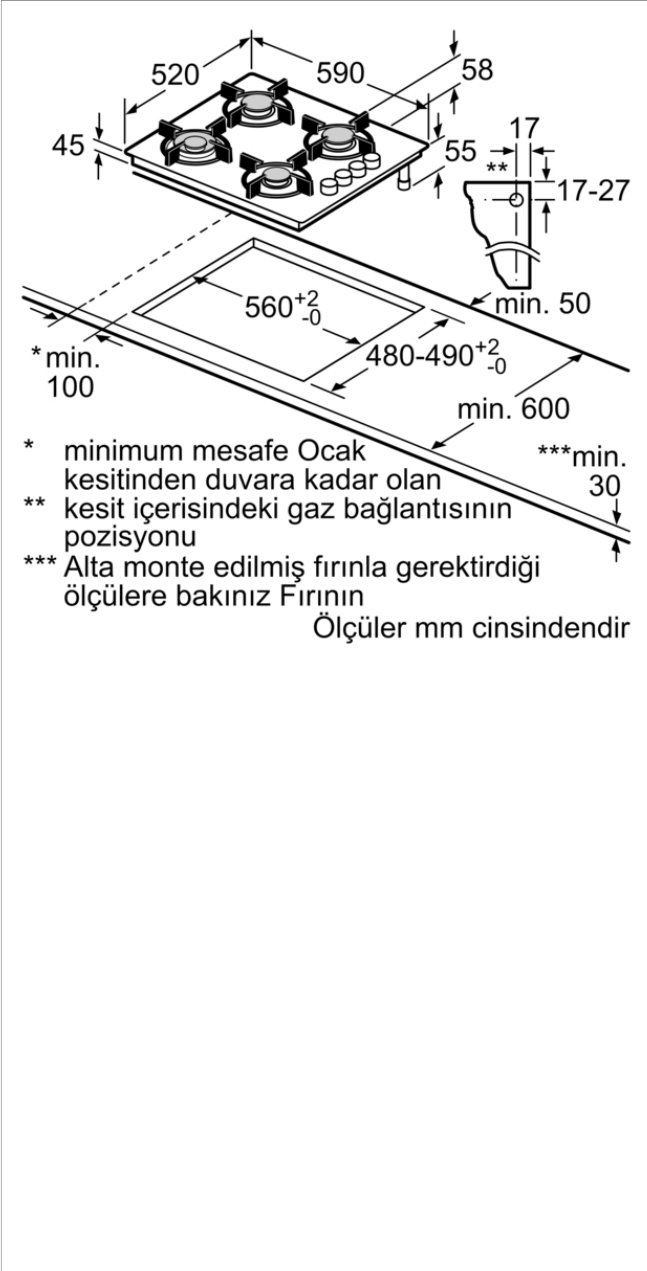

Gazlı Ocak, 60 cm, Sert cam
OO36P2O90D

OO36P2O90D

- 4 gözü gazlı ocak
- 1 kuvvetli, 2 normal, 1 ekonomik ocak gözü
- Sol ön: Güçlü ocak gözü 3 kW'a kadar (gaz türüne bağlı)
- Sol arka: Normal ocak gözü 1.75 kW'a kadar (gaz türüne bağlı)
- Sağ arka: Normal ocak gözü 1.75 kW'a kadar (gaz türüne bağlı)
- Sağ ön: Ekonomik ocak gözü 1 kW'a kadar (gaz türüne bağlı)
- Düğmeden otomatik ateşleme
- Gaz emniyeti
- Dökme demir ocak ızgarası
- Bağlantı kablosu 1 m Fişi beraberinde
- Fabrika çıkışı doğalgazlı (20 mbar)

beraberindeki aksesuarlar

4242006294267

Gazlı Ocak, 60 cm, Sert cam
OO36P2O90D

Özellikler

Ürün ismi/aile: kendinden kumandalı ocak

Konstrüksiyon şekli: Ankastre

enerji kaynağı: Gaz

kullanıcı tarafından aynı anda kullanılabilir ocak gözü: 4

kullanma: Silindir düğme

Kurulum için gerekli yuva ölçüleri: 45 x 560-560 x 480-490 mm

Genişlik: 590 mm

Ürün Ölçüleri (Yükseklik x Genişlik x Derinlik) : 56 x 590 x 520 mm

Ambalajlı ürün boyutları: 148 x 616 x 565 mm

Net ağırlık: 12,8 kg

Brüt ağırlık: 13,6 kg

Isı göstergesi: Atıl ısı göstergesi

kullanma deposu: ocak içinde

Ocak Yüzeyi: Sert cam

üst yüzey rengi: Beyaz

Onay belgesi: CE

Elektrik kablosu uzunluğu: 100 cm