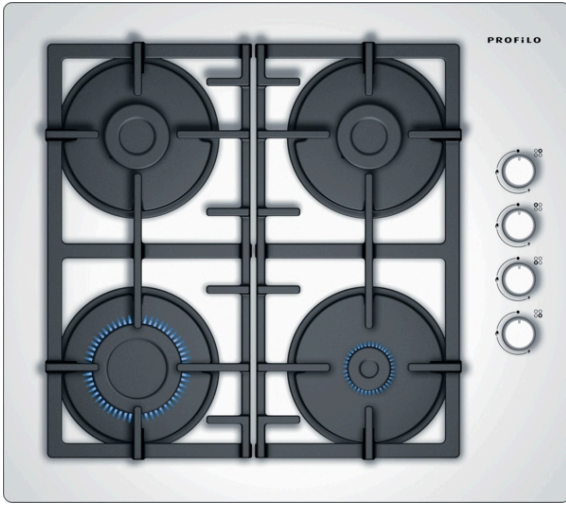

Gazlı Ocak, 60 cm, Sert cam
OO36P2O90D

OO36P2O90D

- 4 gözü gazlı ocak
- 1 kuvvetli, 2 normal, 1 ekonomik ocak gözü
- Sol ön: Güçlü ocak gözü 3 kW'a kadar (gaz türüne bağlı)
- Sol arka: Normal ocak gözü 1.75 kW'a kadar (gaz türüne bağlı)
- Sağ arka: Normal ocak gözü 1.75 kW'a kadar (gaz türüne bağlı)
- Sağ ön: Ekonomik ocak gözü 1 kW'a kadar (gaz türüne bağlı)
- Düğmeden otomatik ateşleme
- Gaz emniyeti
- Dökme demir ocak ızgarası
- Bağlantı kablosu 1 m Fişi beraberinde
- Fabrika çıkışı doğalgazlı (20 mbar)

beraberindeki aksesuarlar

4242006294267

Gazlı Ocak, 60 cm, Sert cam
OO36P2O90D

Özellikler

Ürün ismi/aile: kendinden kumandalı ocak

Konstrüksiyon şekli: Ankastre

enerji kaynağı: Gaz

kullanıcı tarafından aynı anda kullanılabilir ocak gözü: 4

kullanma: Silindir düğme

Kurulum için gerekli yuva ölçüleri: 45 x 560-560 x 480-490 mm

Genişlik: 590 mm

Ürün Ölçüleri (Yükseklik x Genişlik x Derinlik) : 56 x 590 x 520 mm

Ambalajlı ürün boyutları: 148 x 616 x 565 mm

Net ağırlık: 12,8 kg

Brüt ağırlık: 13,6 kg

Isı göstergesi: Atıl ısı göstergesi

kullanma deposu: ocak içinde

Ocak Yüzeyi: Sert cam

üst yüzey rengi: Beyaz

Onay belgesi: CE

Elektrik kablosu uzunluğu: 100 cm