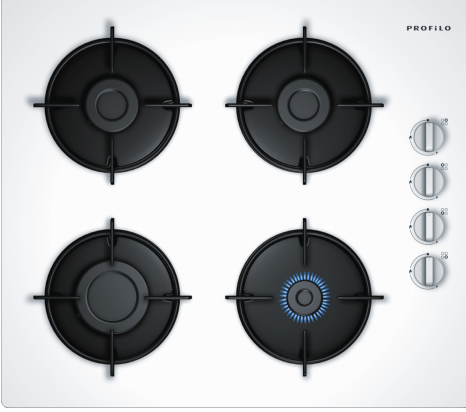

**Gazlı Ocak, 60 cm, Sert cam, Beyaz
OO36P2B10L**

• "Kılıç düğme, modern, şık bir görünüm ve kullanım kolaylığı sunar. "

Teknik bilgiler

Ürün ismi/aile: kendinden kumandalı ocak
 Kurulum tipi:Ankastre
 Ocak tipi:Gazlı
 Ocak yüzeyi: 4
 kullanma:Düğme ile kontrol
 Kurulum için gerekli yuva ölçüleri:45 x 560-560 x 480-490 mm
 Genişlik: 590 mm
 İç Ünite Ölçüler (Yükseklik x Genişlik x Derinlik):56 x 590 x 520 mm
 Ambalajlı ürün boyutları:150 x 620 x 570 mm
 Net Ağırlık: 10.2 kg
 Brüt ağırlık: 11.0 kg
 Isı göstergesi:Atıl ısı göstergesi
 kullanma deposu:ocak içinde
 Ocak yüzeyi: Sert cam
 üst yüzey rengi: Beyaz
 Elektrik kablosu uzunluğu: 100.0 cm
 EAN numarası:4242006253318
 Gaz bağlantı değeri: 7400 W
 Akım: 3 A
 Nominal gerilim:220-240 V
 Frekans:60; 50 Hz

**Gazlı Ocak, 60 cm, Sert cam, Beyaz
OO36P2B10L**

A: Ocak kesidinden duvara min. mesafe

B: Kesitteki gaz bağlantısının konumu

C: Altında sabitlenmiş fırın ile muhtemelen daha fazla; fırın için boşluk gereksinimlerine bakınız