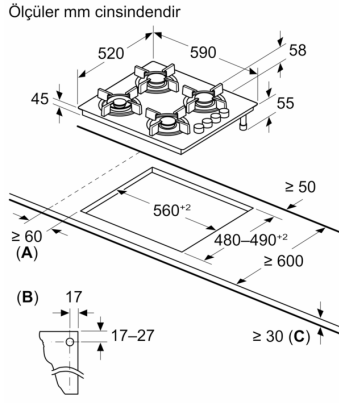

**Gazlı Ocak, 60 cm, Sert cam, Beyaz
OO36P2B10L**

• "Kılıç düğme, modern, şık bir görünüm ve kullanım kolaylığı sunar. "

Teknik bilgiler

Ürün ismi/aile: kendinden kumandalı ocak
 Kurulum tipi:Ankastre
 Ocak tipi:Gazlı
 Ocak yüzeyi: 4
 kullanma:Düğme ile kontrol
 Kurulum için gerekli yuva ölçüleri:45 x 560-560 x 480-490 mm
 Genişlik: 590 mm
 İç Ünite Ölçüler (Yükseklik x Genişlik x Derinlik):56 x 590 x 520 mm
 Ambalajlı ürün boyutları:150 x 620 x 570 mm
 Net Ağırlık: 10.2 kg
 Brüt ağırlık: 11.0 kg
 Isı göstergesi:Atıl ısı göstergesi
 kullanma deposu:ocak içinde
 Ocak yüzeyi: Sert cam
 üst yüzey rengi: Beyaz
 Elektrik kablosu uzunluğu: 100.0 cm
 EAN numarası:4242006253318
 Gaz bağlantı değeri: 7400 W
 Akım: 3 A
 Nominal gerilim:220-240 V
 Frekans:60; 50 Hz

**Gazlı Ocak, 60 cm, Sert cam, Beyaz
OO36P2B10L**

A: Ocak kesidinden duvara min. mesafe

B: Kesitteki gaz bağlantısının konumu

C: Altında sabitlenmiş fırın ile muhtemelen daha fazla; fırın için boşluk gereksinimlerine bakınız