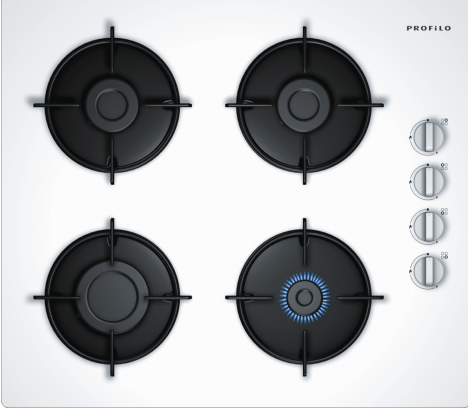

**Gazlı Ocak, 60 cm, Sert cam, Beyaz
OO36P2B10D**

• "Kılıç düğme, modern, şık bir görünüm ve kullanım kolaylığı sunar."

Teknik bilgiler

Ürün ismi/aile: kendinden kumandalı ocak
 Kurulum tipi:Ankastre
 Ocak tipi:Gazlı
 Ocak yüzeyi: 4
 kullanma:Düğme ile kontrol
 Kurulum için gerekli yuva ölçüleri:45 x 560-560 x 480-490 mm
 Genişlik: 590 mm
 İç Ünite Ölçüler (Yükseklik x Genişlik x Derinlik):56 x 590 x 520 mm
 Ambalajlı ürün boyutları:140 x 620 x 570 mm
 Net Ağırlık: 10.2 kg
 Brüt ağırlık: 11.0 kg
 Isı göstergesi:Atıl ısı göstergesi
 kullanma deposu:ocak içinde
 Ocak yüzeyi: Sert cam
 üst yüzey rengi: Beyaz
 Elektrik kablosu uzunluğu: 100.0 cm
 EAN numarası:4242006246655
 Gaz bağlantı değeri: 7400 W
 Akım: 3 A
 Nominal gerilim:220-240 V
 Frekans:60; 50 Hz

**Gazlı Ocak, 60 cm, Sert cam, Beyaz
OO36P2B10D**

A: Ocak kesidinden duvara min. mesafe

B: Kesitteki gaz bağlantısının konumu

C: Altında sabitlenmiş fırın ile muhtemelen daha fazla; fırın için boşluk gereksinimlerine bakınız