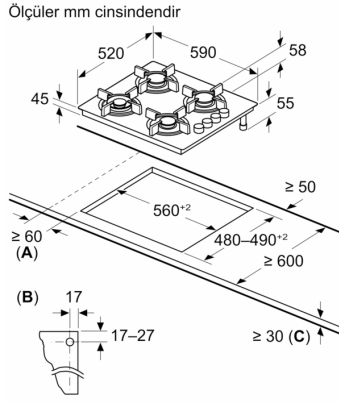

**Gazlı Ocak, 60 cm, Sert cam, Beyaz
OO36P2B10D**

• "Kılıç düğme, modern, şık bir görünüm ve kullanım kolaylığı sunar."

Teknik bilgiler

Ürün ismi/aile: kendinden kumandalı ocak
 Kurulum tipi:Ankastre
 Ocak tipi:Gazlı
 Ocak yüzeyi: 4
 kullanma:Düğme ile kontrol
 Kurulum için gerekli yuva ölçüleri:45 x 560-560 x 480-490 mm
 Genişlik: 590 mm
 İç Ünite Ölçüler (Yükseklik x Genişlik x Derinlik):56 x 590 x 520 mm
 Ambalajlı ürün boyutları:140 x 620 x 570 mm
 Net Ağırlık: 10.2 kg
 Brüt ağırlık: 11.0 kg
 Isı göstergesi:Atıl ısı göstergesi
 kullanma deposu:ocak içinde
 Ocak yüzeyi: Sert cam
 üst yüzey rengi: Beyaz
 Elektrik kablosu uzunluğu: 100.0 cm
 EAN numarası:4242006246655
 Gaz bağlantı değeri: 7400 W
 Akım: 3 A
 Nominal gerilim:220-240 V
 Frekans:60; 50 Hz

**Gazlı Ocak, 60 cm, Sert cam, Beyaz
OO36P2B10D**

A: Ocak kesidinden duvara min. mesafe

B: Kesitteki gaz bağlantısının konumu

C: Altında sabitlenmiş fırın ile muhtemelen daha fazla; fırın için boşluk gereksinimlerine bakınız