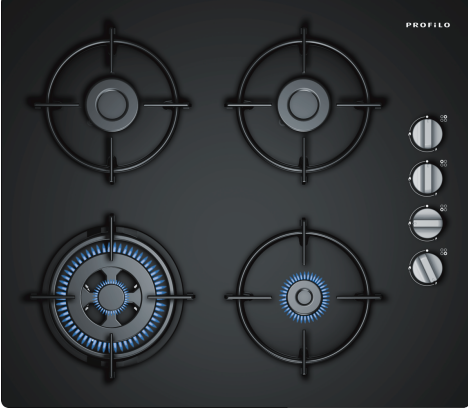

**Gazlı Ocak, 60 cm, Sert cam, Siyah
OO36H6B10L**

**Yandan kontrollü gazlı ocak: İstenilen ocak
gözü yan tarafta bulunan düğmelerden
kolaylıkla kontrol edilebilir.**

- "Kılıç düğme, modern, şık bir görünüm ve kullanım kolaylığı sunar."

Teknik bilgiler

Ürün ismi/aile:	kendinden kumandalı ocak
Kurulum tipi:	Ankastre
Ocak tipi:	Gazlı
Ocak yüzeyi:	4
kullanma:	Düğme ile kontrol
Kurulum için gerekli yuva ölçüleri:	45 x 560-560 x 480-490 mm
Genişlik:	590 mm
İç Ünite Ölçüler (Yükseklik x Genişlik x Derinlik):	58 x 590 x 520 mm
Ambalajlı ürün boyutları:	140 x 570 x 610 mm
Net Ağırlık:	10.4 kg
Brüt ağırlık:	11.2 kg
Isı göstergesi:	Atıl ısı göstergesi
kullanma deposu:	ocak içinde
Ocak yüzeyi:	Sert cam
üst yüzey rengi:	Siyah
Elektrik kablosu uzunluğu:	100.0 cm
EAN numarası:	4242006278595
Gaz bağlantı değeri:	7700 W
Akım:	3 A
Nominal gerilim:	220-240 V
Frekans:	50; 60 Hz