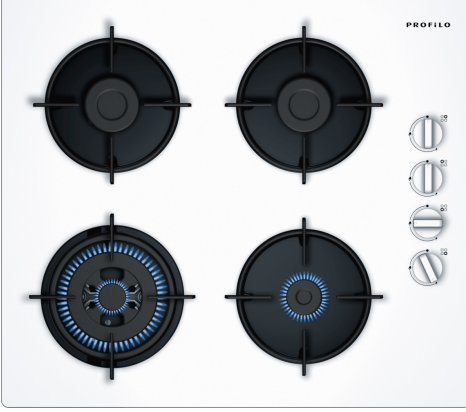

**Gazlı Ocak, 60 cm, Sert cam, Beyaz  
OO36H2B10L**

**Yandan kontrollü gazlı ocak**

- "Kılıç düğme, modern, şık bir görünüm ve kullanım kolaylığı sunar."

**Teknik bilgiler**

Ürün ismi/aile: .....	kendinden kumandalı ocak
Kurulum tipi: .....	Ankastre
Ocak tipi: .....	Gazlı
Ocak yüzeyi: .....	4
kullanma: .....	Düğme ile kontrol
Kurulum için gerekli yuva ölçüleri: .....	45 x 560-560 x 480-490 mm
Genişlik: .....	590 mm
İç Ünite Ölçüler (Yükseklik x Genişlik x Derinlik): .....	58 x 590 x 520 mm
Ambalajlı ürün boyutları: .....	150 x 570 x 610 mm
Net Ağırlık: .....	10.3 kg
Brüt ağırlık: .....	11.1 kg
Isı göstergesi: .....	Atıl ısı göstergesi
kullanma deposu: .....	ocak içinde
Ocak yüzeyi: .....	Sert cam
üst yüzey rengi: .....	Beyaz
Elektrik kablosu uzunluğu: .....	100.0 cm
EAN numarası: .....	4242006279615
Gaz bağlantı değeri: .....	7700 W
Akım: .....	3 A
Nominal gerilim: .....	220-240 V
Frekans: .....	50; 60 Hz