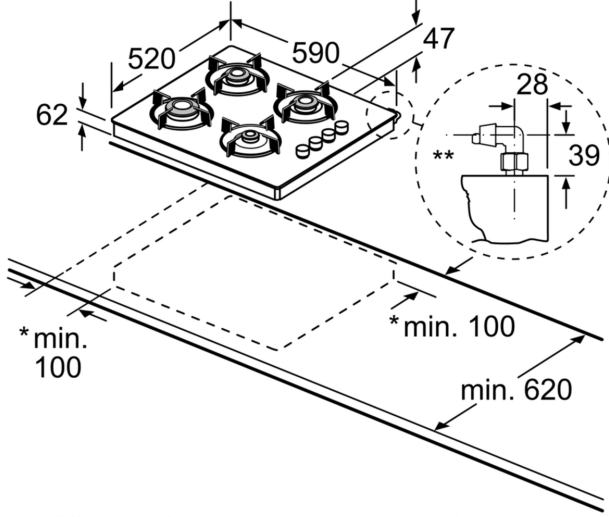

**Set Üstü Gazlı Ocak, 60 cm, Siyah
OO30P6B10L**

- "Kılıç düğme, modern, şık bir görünüm ve kullanım kolaylığı sunar. "

Teknik bilgiler

Ürün ismi/aile:	kendinden kumandalı ocak
Kurulum tipi:	Solo
Ocak tipi:	Gazlı
kullanma:	Düğme ile kontrol
Genişlik:	590 mm
Ambalajlı ürün boyutları:	145 x 630 x 600 mm
Net Ağırlık:	11.0 kg
Brüt ağırlık:	11.9 kg
Isı göstergesi:	Atıl ısı göstergesi
kullanma deposu:	ocak içinde
Ocak yüzeyi:	Sert cam
üst yüzey rengi:	Siyah, paslanmaz çelik
çerçeve rengi:	paslanmaz çelik
Elektrik kablosu uzunluğu:	150.0 cm
EAN numarası:	4242006278311
Gaz bağlantı değeri:	7400 W
Akım:	3 A
Nominal gerilim:	220-240 V
Frekans:	50; 60 Hz

4 242006 278311

Set Üstü Gazlı Ocak, 60 cm, Siyah
OO30P6B10L

* Cihazın duvara asgari mesafesi

** Gaz bağlantısının pozisyonu

Ölçüler mm cinsindedir