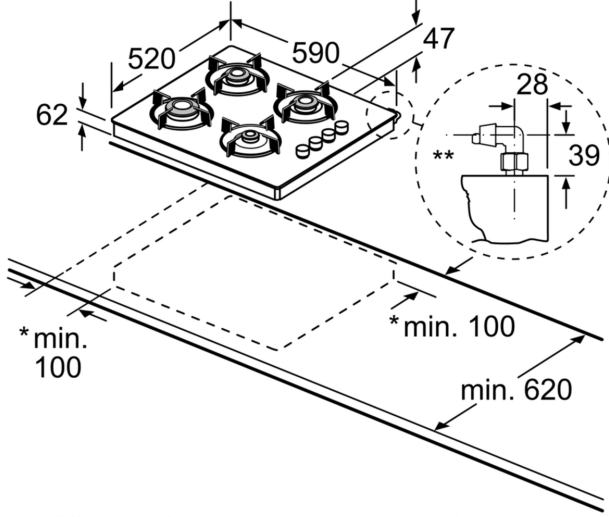

**Set Üstü Gazlı Ocak, 60 cm, Siyah  
OO30P6B10D**

- "Kılıç düğme, modern, şık bir görünüm ve kullanım kolaylığı sunar. "

**Teknik bilgiler**

Ürün ismi/aile: .....	kendinden kumandalı ocak
Kurulum tipi: .....	Solo
Ocak tipi: .....	Gazlı
kullanma: .....	Düğme ile kontrol
Genişlik: .....	590 mm
Ambalajlı ürün boyutları: .....	150 x 630 x 600 mm
Net Ağırlık: .....	11.1 kg
Brüt ağırlık: .....	12.0 kg
Isı göstergesi: .....	Atıl ısı göstergesi
kullanma deposu: .....	ocak içinde
Ocak yüzeyi: .....	Sert cam
üst yüzey rengi: .....	Siyah, paslanmaz çelik
çerçeve rengi: .....	paslanmaz çelik
Elektrik kablosu uzunluğu: .....	150.0 cm
EAN numarası: .....	4242006278304
Gaz bağlantı değeri: .....	7400 W
Akım: .....	3 A
Nominal gerilim: .....	220-240 V
Frekans: .....	50; 60 Hz

4 242006 278304

Set Üstü Gazlı Ocak, 60 cm, Siyah  
OO30P6B10D

\* Cihazın duvara asgari mesafesi

\*\* Gaz bağlantısının pozisyonu

Ölçüler mm cinsindedir