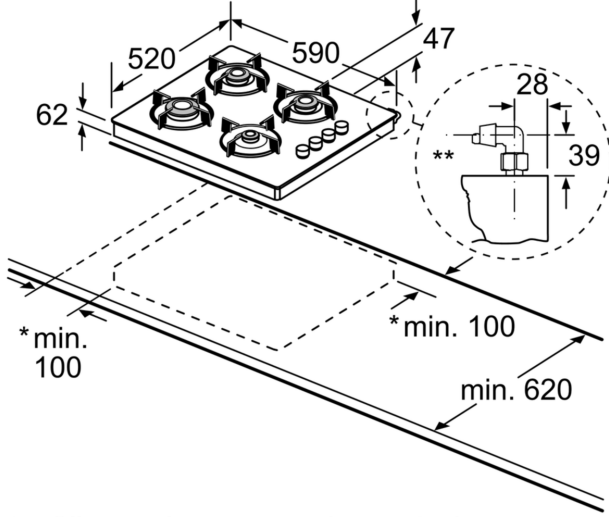

**Set Üstü Gazlı Ocak, 60 cm, Beyaz  
OO30P2B10L**

- "Kılıç düğme, modern, şık bir görünüm ve kullanım kolaylığı sunar. "

**Teknik bilgiler**

Ürün ismi/aile: .....	kendinden kumandalı ocak
Kurulum tipi: .....	Solo
Ocak tipi: .....	Gazlı
kullanma: .....	Düğme ile kontrol
Genişlik: .....	590 mm
Ambalajlı ürün boyutları: .....	145 x 630 x 600 mm
Net Ağırlık: .....	11.1 kg
Brüt ağırlık: .....	12.0 kg
Isı göstergesi: .....	Atıl ısı göstergesi
kullanma deposu: .....	ocak içinde
Ocak yüzeyi: .....	Sert cam
üst yüzey rengi: .....	Beyaz, paslanmaz çelik
çerçeve rengi: .....	paslanmaz çelik
Elektrik kablosu uzunluğu: .....	150.0 cm
EAN numarası: .....	4242006278335
Gaz bağlantı değeri: .....	7400 W
Akım: .....	3 A
Nominal gerilim: .....	220-240 V
Frekans: .....	50; 60 Hz

Set Üstü Gazlı Ocak, 60 cm, Beyaz  
OO30P2B10L

\* Cihazın duvara asgari mesafesi

\*\* Gaz bağlantısının pozisyonu

Ölçüler mm cinsindedir