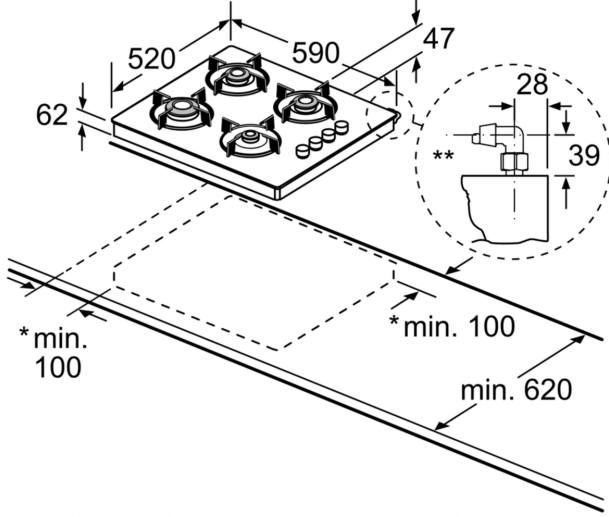

**Set Üstü Gazlı Ocak, 60 cm, Beyaz
OO30P2B10D**

- "Kılıç düğme, modern, şık bir görünüm ve kullanım kolaylığı sunar. "

Teknik bilgiler

Ürün ismi/aile:	kendinden kumandalı ocak
Kurulum tipi:	Solo
Ocak tipi:	Gazlı
kullanma:	Düğme ile kontrol
Genişlik:	590 mm
Ambalajlı ürün boyutları:	145 x 630 x 600 mm
Net Ağırlık:	11.2 kg
Brüt ağırlık:	12.1 kg
Isı göstergesi:	Atıl ısı göstergesi
Kontrol Paneli Konumu:	ocak içinde
Ocak yüzeyi:	Sert cam
üst yüzey rengi:	Beyaz, paslanmaz çelik
çerçeve rengi:	paslanmaz çelik
Elektrik kablosu uzunluğu:	150.0 cm
EAN numarası:	4242006278328
Gaz bağlantı değeri:	7400 W
Akım:	3 A
Nominal gerilim:	220-240 V
Frekans:	50; 60 Hz

**Set Üstü Gazlı Ocak, 60 cm, Beyaz
OO30P2B10D**

* Cihazın duvara asgari mesafesi

** Gaz bağlantısının pozisyonu

Ölçüler mm cinsindedir