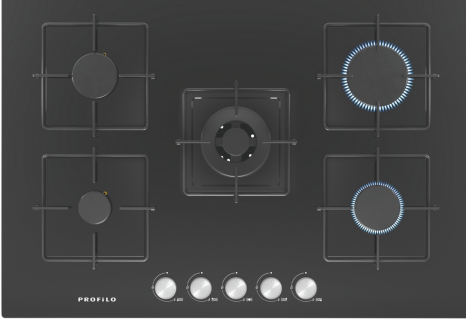

## Gazlı Ocak, 75 cm, Sert cam, Siyah ON27Q6O12D

- Wok ocak gözü, benzersiz gaz teknolojisiyle hızlı pişirme sağlar.

### Teknik bilgiler

Ürün ismi/aile: ..... kendinden kumandalı ocak  
 Kurulum tipi: ..... Ankastre  
 Ocak tipi: ..... Gazlı  
 Ocak yüzeyi: ..... 5  
 kullanma: ..... Silindir düğme  
 Kurulum için gerekli yuva ölçüleri: ..... 45 x 560-562 x 480-492 mm  
 Genişlik: ..... 752 mm  
 Ürün Ölçüleri (Yükseklik x Genişlik x Derinlik): ..... 58x752x520 mm  
 Ambalajlı ürün boyutları: ..... 145 x 793 x 597 mm  
 Net Ağırlık: ..... 14.9 kg  
 Brüt ağırlık: ..... 16.4 kg  
 Isı göstergesi: ..... Olmadan  
 kullanma deposu: ..... ocak önde  
 Ocak yüzeyi: ..... Sert cam  
 üst yüzey rengi: ..... Siyah  
 çerçeve rengi: ..... Siyah  
 Elektrik kablosu uzunluğu: ..... 100.0 cm  
 EAN numarası: ..... 4242006301637  
 Gaz bağlantı değeri: ..... 11000 W  
 Akım: ..... 3 A  
 Nominal gerilim: ..... 220-240 V  
 Frekans: ..... 50; 60 Hz

## Gazlı Ocak, 75 cm, Sert cam, Siyah ON27Q6O12D

### Tasarım

- Sert cam yüzey, Siyah
- Çerçevesiz
- Tekli çelik ocak ızgarası