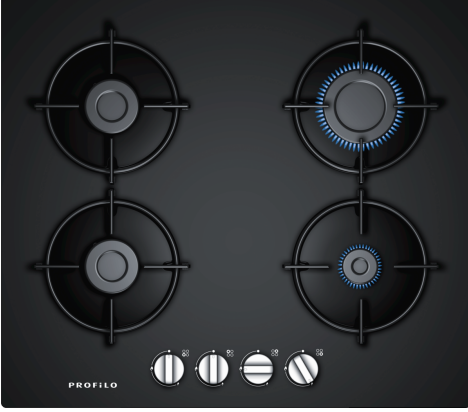

**Gazlı Ocak, 60 cm, Sert cam, Siyah
ON26P6B10D**

• "Kılıç düğme, modern, şık bir görünüm ve kullanım kolaylığı sunar."

Teknik bilgiler

Ürün ismi/aile: kendinden kumandalı ocak
 Kurulum tipi:Ankastre
 Ocak tipi:Gazlı
 Ocak yüzeyi: 4
 kullanma:Düğme ile kontrol
 Kurulum için gerekli yuva ölçüleri:45 x 560-562 x 480-492 mm
 Genişlik: 590 mm
 İç Ünite Ölçüler (Yükseklik x Genişlik x Derinlik):56 x 590 x 520 mm
 Ambalajlı ürün boyutları:141 x 651 x 578 mm
 Net Ağırlık: 11.1 kg
 Brüt ağırlık: 11.9 kg
 Isı göstergesi:Atıl ısı göstergesi
 kullanma deposu: ocak önde
 Ocak yüzeyi: Sert cam
 üst yüzey rengi:Siyah
 çerçeve rengi: Siyah
 Elektrik kablosu uzunluğu: 100.0 cm
 EAN numarası:4242006286552
 Gaz bağlantı değeri: 7500 W
 Akım: 3 A
 Nominal gerilim:220-240 V
 Frekans:50; 60 Hz