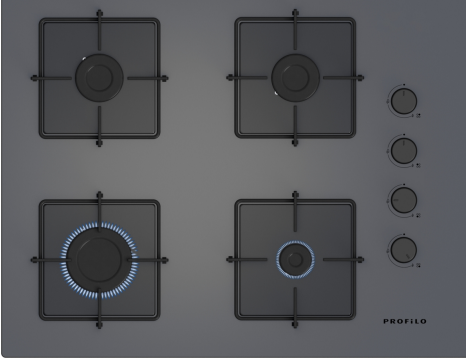

**Gazlı Ocak, 67 cm, Sert cam, Platin gri  
OE37P9P10D**

**Yandan kontrollü gazlı ocak: İstenilen ocak  
gözü yan tarafta bulunan düğmelerden  
kolaylıkla kontrol edilebilir.**

- Düğmeler arasındaki geniş mesafe, ocak temizliğini çok daha pratik hale getirir.
- Daha fazla alan sunarak büyük tencereler için geniş bir pişirme alanı sağlar.

**Teknik bilgiler**

Ürün ismi/aile: .....	kendinden kumandalı ocak
Kurulum tipi: .....	Ankastre
Ocak tipi: .....	Gazlı
Ocak yüzeyi: .....	4
Kurulum için gerekli yuva ölçüleri: .....	45 x 560-562 x 480-490 mm
Genişlik: .....	670 mm
Ürün Ölçüleri (Yükseklik x Genişlik x Derinlik): .....	45x670x520 mm
Ambalajlı ürün boyutları: .....	150x698x576 mm
Net Ağırlık: .....	11.2 kg
Brüt ağırlık: .....	12.2 kg
Isı göstergesi: .....	Olmadan
kullanma deposu: .....	ocak içinde
Ocak yüzeyi: .....	Sert cam
üst yüzey rengi: .....	Platin gri
Elektrik kablosu uzunluğu: .....	100 cm
EAN numarası: .....	4242006313487
Gaz bağlantı değeri: .....	7500 W
Akım: .....	3 A
Nominal gerilim: .....	220-240 V
Frekans: .....	50; 60 Hz

## Gazlı Ocak, 67 cm, Sert cam, Platin gri OE37P9P10D

**Yandan kontrollü gazlı ocak: İstenilen ocak gözü yan tarafta bulunan düğmelerden kolaylıkla kontrol edilebilir.</b>  
</b>/IB:Font>**

### Tasarım

- Sert cam yüzey, charm silver
- Tekli çelik ocak ızgarası