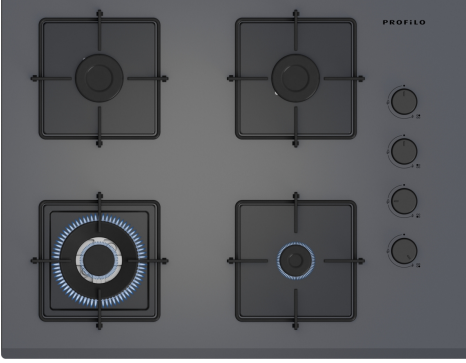

**Gazlı Ocak, 67 cm, Sert cam,
OE37H9P10D**

**Yandan kontrollü gazlı ocak: İstenilen ocak
gözü yan tarafta bulunan düğmelerden
kolaylıkla kontrol edilebilir.**

- Düğmeler arasındaki geniş mesafe, ocak temizliğini çok daha pratik hale getirir.
- Daha fazla alan sunarak büyük tencereler için geniş bir pişirme alanı sağlar.

Teknik bilgiler

Ürün ismi/aile: kendinden kumandalı ocak
Kurulum tipi: Ankastre
Ocak tipi: Gazlı
Ocak yüzeyi: 4
Kurulum için gerekli yuva ölçüleri: 45 x 560-562 x 480-490 mm
Genişlik: 670 mm
Ürün Ölçüleri (Yükseklik x Genişlik x Derinlik): 45x670x520 mm
Ambalajlı ürün boyutları: 150x698x570 mm
Net Ağırlık: 11.8 kg
Brüt ağırlık: 12.8 kg
Isı göstergesi: Olmadan
kullanma deposu: ocak içinde
Ocak yüzeyi: Sert cam
üst yüzey rengi: Victoria grey
Elektrik kablosu uzunluğu: 100 cm
EAN numarası: 4242006313517
Gaz bağlantı değeri: 7800 W
Akım: 3 A
Nominal gerilim: 220-240 V
Frekans: 50; 60 Hz

Gazlı Ocak, 67 cm, Sert cam, OE37H9P10D

**Yandan kontrollü gazlı ocak: İstenilen ocak gözü yan tarafta bulunan düğmelerden kolaylıkla kontrol edilebilir.
/IB:Font>**

Tasarım

- Sert cam yüzey, Platin gri
- Tekli çelik ocak ızgarası

Fonksiyonellik - Kolay Kullanım

- Düğmeden otomatik ateşleme

Güç

- 4 gözü gazlı
- Sol ön: Wok ocak gözü 3.5 kW'a kadar (gaz türüne bağlı)
- Sol arka: Normal ocak gözü 1.75 kW 'a kadar (gaz türüne bağlı)
- Sağ arka: Normal ocak gözü 1.75 kW'a kadar (gaz türüne bağlı)
- Sağ ön: Ekonomik ocak gözü 1 kW'a kadar (gaz türüne bağlı)