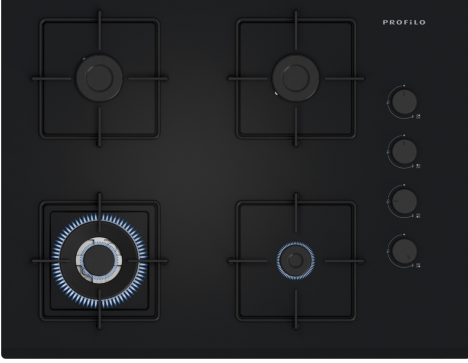

Gazlı Ocak, 67 cm, Sert cam, Siyah OE37H6P10D

Yandan kontrollü gazlı ocak: İstenilen ocak gözü yan tarafta bulunan düğmelerden kolaylıkla kontrol edilebilir.

- Wok ocak gözü, benzersiz gaz teknolojiyle hızlı pişirme sağlar.
- Düğmeler arasındaki geniş mesafe, ocak temizliğini çok daha pratik hale getirir.

Teknik bilgiler

Ürün ismi/aile:	kendinden kumandalı ocak
Kurulum tipi:	Ankastre
Ocak tipi:	Gazlı
Ocak yüzeyi:	4
Kurulum için gerekli yuva ölçüleri:	45 x 560-562 x 480-490 mm
Genişlik:	670 mm
Ürün Ölçüleri (Yükseklik x Genişlik x Derinlik):	45x670x520 mm
Ambalajlı ürün boyutları:	145x687x565 mm
Net Ağırlık:	11.9 kg
Brüt ağırlık:	12.9 kg
Isı göstergesi:	Olmadan
kullanma deposu:	ocak içinde
Ocak yüzeyi:	Sert cam
üst yüzey rengi:	Siyah
Elektrik kablosu uzunluğu:	100 cm
EAN numarası:	4242006313500
Gaz bağlantı değeri:	7800 W
Akım:	3 A
Nominal gerilim:	220-240 V
Frekans:	50; 60 Hz

Gazlı Ocak, 67 cm, Sert cam, Siyah OE37H6P10D

**Yandan kontrollü gazlı ocak: İstenilen ocak gözü yan tarafta bulunan düğmelerden kolaylıkla kontrol edilebilir.
/IB:Font>**

Tasarım

- Sert cam yüzey, Siyah
- Tekli çelik ocak ızgarası

Fonksiyonellik - Kolay Kullanım

- Düğmeden otomatik ateşleme

Güç

- 4 gözü gazlı
- Sol ön: Wok ocak gözü 3.5 kW'a kadar (gaz türüne bağlı)
- Sol arka: Normal ocak gözü 1.75 kW 'a kadar (gaz türüne bağlı)
- Sağ arka: Normal ocak gözü 1.75 kW'a kadar (gaz türüne bağlı)
- Sağ ön: Ekonomik ocak gözü 1 kW'a kadar (gaz türüne bağlı)