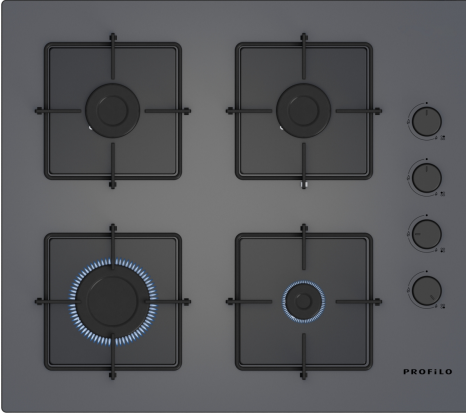

**Gazlı Ocak, 60 cm, Sert cam, Platin gri
OE36P9P10D****Yandan kontrollü gazlı ocak: İstenilen ocak
gözü yan tarafta bulunan düğmelerden
kolaylıkla kontrol edilebilir.****Teknik bilgiler**

Ürün ismi/aile:	kendinden kumandalı ocak
Kurulum tipi:	Ankastre
Ocak tipi:	Gazlı
Ocak yüzeyi:	4
Kurulum için gerekli yuva ölçüleri:	45 x 560-562 x 480-490 mm
Genişlik:	590 mm
Ürün Ölçüleri (Yükseklik x Genişlik x Derinlik):	45x590x520 mm
Ambalajlı ürün boyutları:	154x620x570 mm
Net Ağırlık:	10.4 kg
Brüt ağırlık:	11.3 kg
Isı göstergesi:	Olmadan
kullanma deposu:	ocak içinde
Ocak yüzeyi:	Sert cam
üst yüzey rengi:	Platin gri
Elektrik kablosu uzunluğu:	100 cm
EAN numarası:	4242006316549
Gaz bağlantı değeri:	7500 W
Akım:	3 A
Nominal gerilim:	220-240 V
Frekans:	50; 60 Hz

Gazlı Ocak, 60 cm, Sert cam, Platin gri OE36P9P10D

**Yandan kontrollü gazlı ocak: İstenilen ocak gözü yan tarafta bulunan düğmelerden kolaylıkla kontrol edilebilir.
/IB:Font>**

Tasarım

- Sert cam yüzey, charm silver
- Tekli çelik ocak ızgarası

Fonksiyonellik - Kolay Kullanım

- Düğmeden otomatik ateşleme

Güç

- 4 gözü gazlı
- Sol ön: Güçlü ocak gözü 3 kW'a kadar (gaz türüne bağlı)
- Sol arka: Normal ocak gözü gözü 1.75 kW 'a kadar (gaz türüne bağlı)
- Sağ arka: Normal ocak gözü 1.75 kW'a kadar (gaz türüne bağlı)
- Sağ ön: Ekonomik ocak gözü 1 kW'a kadar (gaz türüne bağlı)