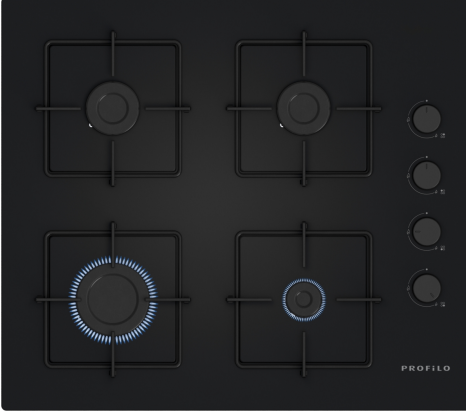

**Gazlı Ocak, 60 cm, Sert cam, Siyah
OE36P6P10L****Yandan kontrollü gazlı ocak: İstenilen ocak
gözü yan tarafta bulunan düğmelerden
kolaylıkla kontrol edilebilir.**

- Düğmeler arasındaki geniş mesafe, ocak temizliğini çok daha pratik hale getirir.

Teknik bilgiler

Ürün ismi/aile:	kendinden kumandalı ocak
Kurulum tipi:	Ankastre
Ocak tipi:	Gazlı
Ocak yüzeyi:	4
Kurulum için gerekli yuva ölçüleri:	45 x 560-562 x 480-490 mm
Genişlik:	590 mm
Ürün Ölçüleri (Yükseklik x Genişlik x Derinlik):	45x590x520 mm
Ambalajlı Ürün Boyutları:	146x613x563 mm
Net Ağırlık:	10.4 kg
Brüt ağırlık:	11.3 kg
Isı göstergesi:	Olmadan
kullanma deposu:	ocak içinde
Ocak yüzeyi:	Sert cam
üst yüzey rengi:	Siyah
Elektrik Kablosu Uzunluğu:	100 cm
EAN numarası:	4242006316587
Gaz bağlantı değeri:	7500 W
Akım:	3 A
Nominal Gerilim:	220-240 V
Frekans:	50; 60 Hz

Gazlı Ocak, 60 cm, Sert cam, Siyah OE36P6P10L

**Yandan kontrollü gazlı ocak: İstenilen ocak gözü yan tarafta bulunan düğmelerden kolaylıkla kontrol edilebilir.
/IB:Font>**

Tasarım

- Sert cam yüzey, Siyah
- Tekli çelik ocak ızgarası

Fonksiyonellik - Kolay Kullanım

- Düğmeden otomatik ateşleme

Güç

- 4 gözü gazlı
- Sol ön: Güçlü ocak gözü 3 kW'a kadar (gaz türüne bağlı)
- Sol arka: Normal ocak gözü 1.75 kW 'a kadar (gaz türüne bağlı)
- Sağ arka: Normal ocak gözü 1.75 kW'a kadar (gaz türüne bağlı)
- Sağ ön: Ekonomik ocak gözü 1 kW'a kadar (gaz türüne bağlı)