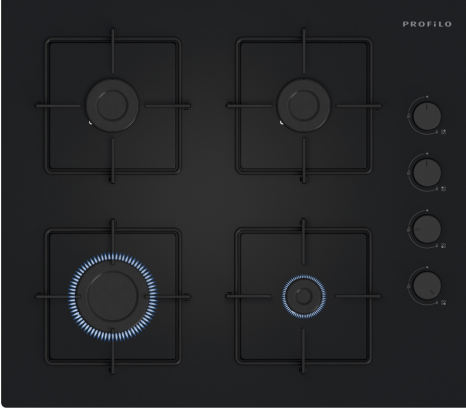

**Gazlı Ocak, 60 cm, Sert cam, Siyah
OE36K6P10D**

**Yandan kontrollü gazlı ocak: İstenilen ocak
gözü yan tarafta bulunan düğmelerden
kolaylıkla kontrol edilebilir.**

- Düğmeler arasındaki geniş mesafe, ocak temizliğini çok daha pratik hale getirir.

Teknik bilgiler

Ürün ismi/aile:	kendinden kumandalı ocak
Kurulum tipi:	Ankastre
Ocak tipi:	Gazlı
Ocak yüzeyi:	4
Kurulum için gerekli yuva ölçüleri:	45 x 560-562 x 480-490 mm
Genişlik:	590 mm
Ürün Ölçüleri (Yükseklik x Genişlik x Derinlik):	45x590x520 mm
Ambalajlı ürün boyutları:	145x615x565 mm
Net Ağırlık:	10.4 kg
Brüt ağırlık:	11.3 kg
Isı göstergesi:	Olmadan
kullanma deposu:	ocak içinde
Ocak yüzeyi:	Sert cam
üst yüzey rengi:	Siyah
Elektrik kablosu uzunluğu:	100 cm
EAN numarası:	4242006315764
Gaz bağlantı değeri:	7500 W
Akım:	3 A
Nominal gerilim:	220-240 V
Frekans:	50; 60 Hz

Gazlı Ocak, 60 cm, Sert cam, Siyah OE36K6P10D

**Yandan kontrollü gazlı ocak: İstenilen ocak gözü yan tarafta bulunan düğmelerden kolaylıkla kontrol edilebilir.
/IB:Font>**

Tasarım

- Sert cam yüzey, Siyah
- Tekli çelik ocak ızgarası

Fonksiyonellik - Kolay Kullanım

- Düğmeden otomatik ateşleme

Güç

- 4 gözü gazlı
- Sol ön: Güçlü ocak gözü 3 kW'a kadar (gaz türüne bağlı)
- Sol arka: Normal ocak gözü gözü 1.75 kW 'a kadar (gaz türüne bağlı)
- Sağ arka: Normal ocak gözü 1.75 kW'a kadar (gaz türüne bağlı)
- Sağ ön: Ekonomik ocak gözü 1 kW'a kadar (gaz türüne bağlı)