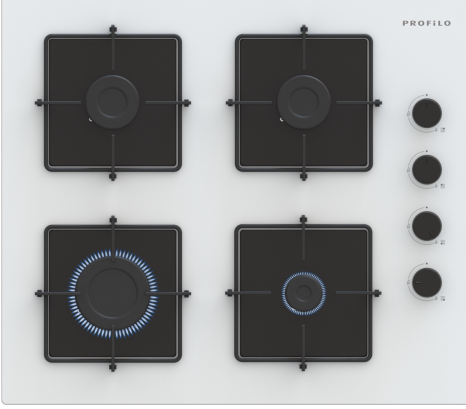

**Gazlı Ocak, 60 cm, Sert cam, Beyaz
OE36K2P10D**

**Yandan kontrollü gazlı ocak: İstenilen ocak
gözü yan tarafta bulunan düğmelerden
kolaylıkla kontrol edilebilir.**

- Düğmeler arasındaki geniş mesafe, ocak temizliğini çok daha pratik hale getirir.

Teknik bilgiler

Ürün ismi/aile:	kendinden kumandalı ocak
Kurulum tipi:	Ankastre
Ocak tipi:	Gazlı
Ocak yüzeyi:	4
Kurulum için gerekli yuva ölçüleri:	45 x 560-562 x 480-490 mm
Genişlik:	590 mm
Ürün Ölçüleri (Yükseklik x Genişlik x Derinlik):	45x590x520 mm
Ambalajlı ürün boyutları:	152x610x565 mm
Net Ağırlık:	10.4 kg
Brüt ağırlık:	11.3 kg
Isı göstergesi:	Olmadan
kullanma deposu:	ocak içinde
Ocak yüzeyi:	Sert cam
üst yüzey rengi:	Beyaz
Elektrik kablosu uzunluğu:	100 cm
EAN numarası:	4242006315757
Gaz bağlantı değeri:	7500 W
Akım:	3 A
Nominal gerilim:	220-240 V
Frekans:	50; 60 Hz

Gazlı Ocak, 60 cm, Sert cam, Beyaz OE36K2P10D

**Yandan kontrollü gazlı ocak: İstenilen ocak gözü yan tarafta bulunan düğmelerden kolaylıkla kontrol edilebilir.
/IB:Font>**

Tasarım

- Sert cam yüzey, Beyaz
- Tekli çelik ocak ızgarası

Fonksiyonellik - Kolay Kullanım

- Düğmeden otomatik ateşleme

Güç

- 4 gözü gazlı
- Sol ön: Güçlü ocak gözü 3 kW'a kadar (gaz türüne bağlı)
- Sol arka: Normal ocak gözü 1.75 kW 'a kadar (gaz türüne bağlı)
- Sağ arka: Normal ocak gözü 1.75 kW'a kadar (gaz türüne bağlı)
- Sağ ön: Ekonomik ocak gözü 1 kW'a kadar (gaz türüne bağlı)