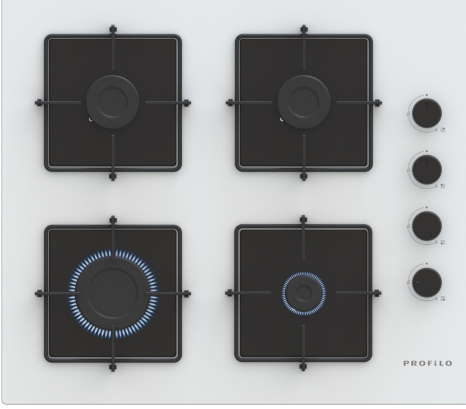

**Set Üstü Gazlı Ocak, 60 cm
OE30P2P10D****Yandan kontrollü gazlı ocak: İstenilen ocak
gözü yan tarafta bulunan düğmelerden
kolaylıkla kontrol edilebilir.**

- Düğmeler arasındaki geniş mesafe, ocak temizliğini çok daha pratik hale getirir.

Teknik bilgiler

Ürün ismi/aile:	kendinden kumandalı ocak
Kurulum tipi:	Serbest kurulumlu
Ocak tipi:	Gazlı
Genişlik:	590 mm
Ambalajlı Ürün Boyutları:	140x633x605 mm
Net Ağırlık:	11.0 kg
Brüt ağırlık:	12.2 kg
Isı göstergesi:	Olmadan
kullanma deposu:	ocak içinde
Ocak yüzeyi:	Sert cam
üst yüzey rengi:	Beyaz
Elektrik Kablosu Uzunluğu:	150 cm
EAN numarası:	4242006316365
Gaz bağlantı değeri:	7500 W
Akım:	3 A
Nominal Gerilim:	220-240 V
Frekans:	50; 60 Hz

Set Üstü Gazlı Ocak, 60 cm OE30P2P10D

**Yandan kontrollü gazlı ocak: İstenilen ocak gözü yan tarafta bulunan düğmelerden kolaylıkla kontrol edilebilir.
/IB:Font>**

Tasarım

- Sert cam yüzey, Beyaz
- Tekli çelik ocak ızgarası

Fonksiyonellik - Kolay Kullanım

- Düğmeden otomatik ateşleme

Güç

- 4 gözü gazlı
- Sol ön: Güçlü ocak gözü 3 kW'a kadar (gaz türüne bağlı)
- Sol arka: Normal ocak gözü 1.75 kW 'a kadar (gaz türüne bağlı)
- Sağ arka: Normal ocak gözü 1.75 kW'a kadar (gaz türüne bağlı)
- Sağ ön: Ekonomik ocak gözü 1 kW'a kadar (gaz türüne bağlı)