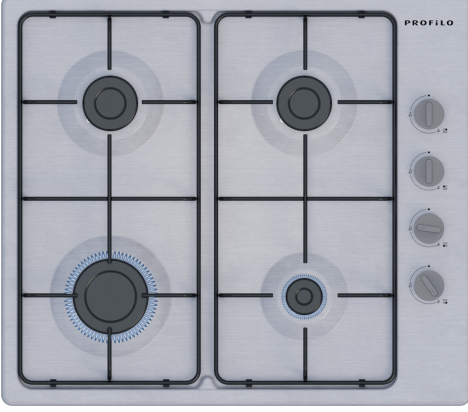

**Gazlı Ocak, 60 cm, Paslanmaz çelik
OD36K5B80D**

**Yandan kontrollü gazlı ocak: İstenilen ocak
gözü yan tarafta bulunan düğmelerden
kolaylıkla kontrol edilebilir.**

- Çelik ocak ızgarası, yüksek stabilite ve sağlamlık yaratarak kullanım kolaylığı sunar
- "Kılıç düğme, modern, şık bir görünüm ve kullanım kolaylığı sunar. "

Teknik bilgiler

Ürün ismi/aile:	kendinden kumandalı ocak
Kurulum tipi:	Ankastre
Ocak tipi:	Gazlı
Ocak yüzeyi:	4
kullanma:	Düğme ile kontrol
Kurulum için gerekli yuva ölçüleri:	43 x 560-562 x 480-490 mm
Genişlik:	580 mm
Ürün Ölçüleri (Yükseklik x Genişlik x Derinlik):	43x580x520 mm
Ambalajlı Ürün Boyutları:	150x620x570 mm
Net Ağırlık:	6.1 kg
Brüt ağırlık:	7.0 kg
Isı göstergesi:	Olmadan
kullanma deposu:	ocak içinde
Ocak yüzeyi:	Paslanmaz çelik
üst yüzey rengi:	Paslanmaz çelik
Elektrik Kablosu Uzunluğu:	100 cm
EAN numarası:	4242006315719
Gaz bağlantı değeri:	7500 W
Akım:	3 A
Nominal Gerilim:	220-240 V
Frekans:	50; 60 Hz

Gazlı Ocak, 60 cm, Paslanmaz çelik OD36K5B80D

**Yandan kontrollü gazlı ocak: İstenilen ocak gözü yan tarafta bulunan düğmelerden kolaylıkla kontrol edilebilir.
/IB:Font>**

Tasarım

- Paslanmaz çelik yüzey, Çelik
- Çelik ocak ızgarası

Fonksiyonellik - Kolay Kullanım

- Düğmeden otomatik ateşleme

Güç

- 4 gözü gazlı
- Sol ön: Güçlü ocak gözü 3 kW'a kadar (gaz türüne bağlı)
- Sol arka: Normal ocak gözü gözü 1.75 kW 'a kadar (gaz türüne bağlı)
- Sağ arka: Normal ocak gözü 1.75 kW'a kadar (gaz türüne bağlı)
- Sağ ön: Ekonomik ocak gözü 1 kW'a kadar (gaz türüne bağlı)