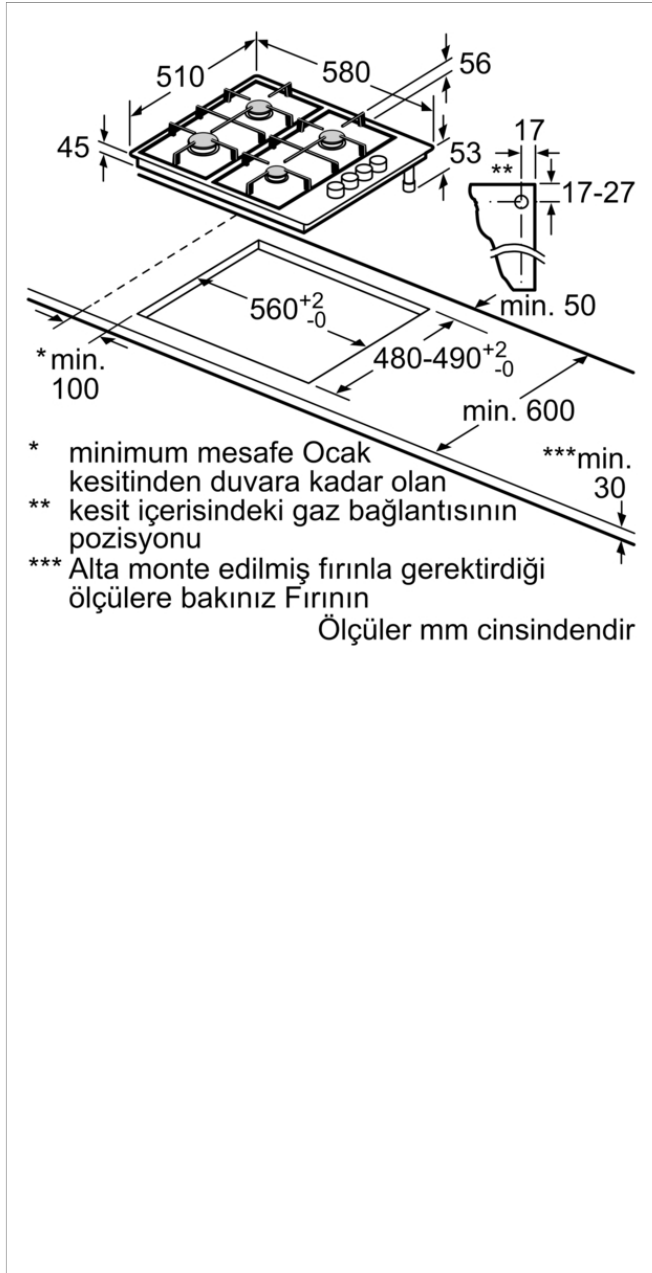

Gazlı/Elektrikli Ocak, 60 cm, Paslanmaz çelik
OB36Y5B80L

OB36Y5B80L

- 3 gözü gazlı ocak (1 güçlü, 1 normal, 1 ekonomik) ve 1 gözü elektrikli ocak
- Sol ön: Güçlü ocak gözü 3 kW'a kadar (gaz türüne bağlı)
- Sol arka: standart ocak gözü 1 kW'a kadar (gaz türüne bağlı)
- Sağ arka: Normal ocak gözü 1.7 kW'a kadar (gaz türüne bağlı)
- Sağ ön: Ekonomik ocak gözü 1 kW'a kadar (gaz türüne bağlı)
- Düğmeden otomatik ateşleme
- Gaz emniyeti
- Çelik ocak ızgarası
- Bağlantı kablosu ve fiş beraberinde
- Fabrika çıkışı LPG'li (28/30 mbar)

beraberindeki aksesuarlar

4242006245023

**Gazlı/Elektrikli Ocak, 60 cm, Paslanmaz çelik
OB36Y5B80L**

Özellikler

Ürün ismi/aile: gazlı elektrikli ocak

Konstrüksiyon şekli: Ankastr

enerji kaynağı: Elektrik ve Gazlı

kullanıcı tarafından aynı anda kullanılabilir ocak gözü: 3

Kullanma: Düğme ile kontrol

Kurulum için gerekli yuva ölçüleri: 43 x 560-560 x 480-490 mm

Genişlik: 580 mm

Ürün Ölçüleri (Yükseklik x Genişlik x Derinlik) : 54 x 580 x 510 mm