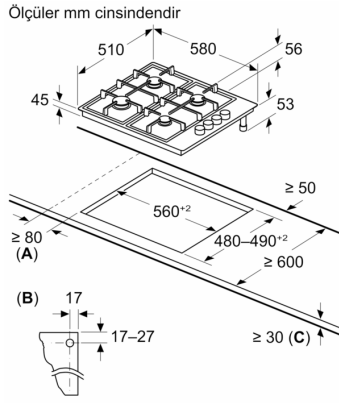

**Gazlı/Elektrikli Ocak, 60 cm, Paslanmaz
çelik
OB36Y5B80D**

Teknik bilgiler

Ürün ismi/aile:	gazlı elektrikli ocak
Kurulum tipi:	Ankastre
Ocak tipi:	Elektrik ve Gazlı
Ocak yüzeyi:	3
kullanma:	Düğme ile kontrol
Kurulum için gerekli yuva ölçüleri:	43 x 560-560 x 480-490 mm
Genişlik:	580 mm
İç Ünite Ölçüler (Yükseklik x Genişlik x Derinlik):	54 x 580 x 510 mm
Ambalajlı ürün boyutları:	150 x 620 x 570 mm
Net Ağırlık:	6.8 kg
Brüt ağırlık:	7.6 kg
Isı göstergesi:	Atıl ısı göstergesi
kullanma deposu:	ocak içinde
Ocak yüzeyi:	Paslanmaz çelik
üst yüzey rengi:	Paslanmaz çelik
Elektrik kablosu uzunluğu:	100.0 cm
EAN numarası:	4242006245047
Gaz bağlantı değeri:	5700 W
Akım:	10 A
Nominal gerilim:	220-240 V
Frekans:	50; 60 Hz

**Gazlı/Elektrikli Ocak, 60 cm, Paslanmaz
çelik
OB36Y5B80D**

A: Ocak kesidinden duvara min. mesafe

B: Kesitteki gaz bağlantısının konumu

C: Altında sabitlenmiş fırın ile muhtemelen daha fazla; fırın için boşluk gereksinimlerine bakınız