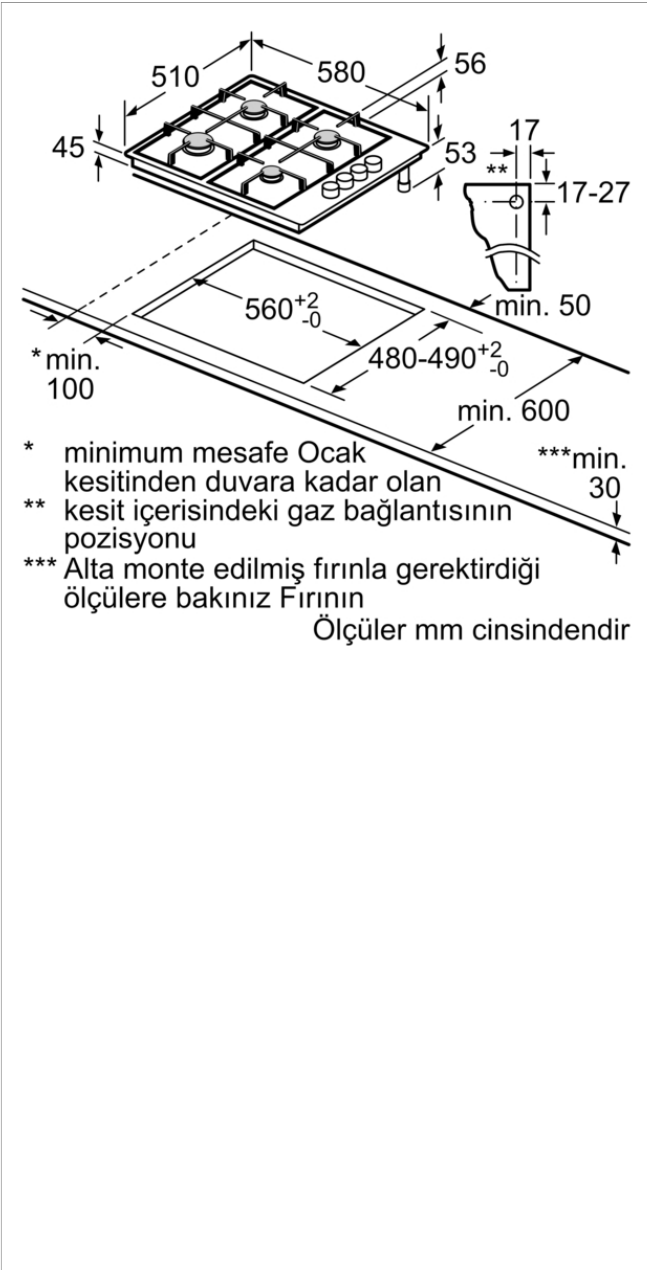

Gazlı Ocak, 60 cm, Siyah
OB36P6B80L

OB36P6B80L

- 4 gözü gazlı ocak
- 1 kuvvetli, 2 normal, 1 ekonomik ocak gözü
- Sol ön: Güçlü ocak gözü 3 kW'a kadar (gaz türüne bağlı)
- Sol arka: Normal ocak gözü 1.7 kW'a kadar (gaz türüne bağlı)
- Sağ arka: Normal ocak gözü 1.7 kW'a kadar (gaz türüne bağlı)
- Sağ ön: Ekonomik ocak gözü 1 kW'a kadar (gaz türüne bağlı)
- Düğmeden otomatik ateşleme
- Gaz emniyeti
- Çelik ocak ızgarası
- Bağlantı kablosu 1 m Fişi beraberinde
- Fabrika çıkışı LPG'li (28/30 mbar)

beraberindeki aksesuarlar

4242006244941

**Gazlı Ocak, 60 cm, Siyah
OB36P6B80L**

Özellikler

Ürün ismi/aile: kendinden kumandalı ocak

Konstrüksiyon şekli: Ankastre

enerji kaynağı: Gaz

kullanıcı tarafından aynı anda kullanılabilir ocak gözü: 4

Kullanma: Düğme ile kontrol

Kurulum için gerekli yuva ölçüleri: 43 x 560-560 x 480-490 mm

Genişlik: 580 mm

Ürün Ölçüleri (Yükseklik x Genişlik x Derinlik) : 54 x 580 x 510 mm

Ambalajlı ürün boyutları: 150 x 570 x 620 mm

Net ağırlık: 6,6 kg

Brüt ağırlık: 7,4 kg

Isı göstergesi: Atıl ısı göstergesi

kullanma deposu: ocak içinde

Ocak Yüzeyi: Emaye

üst yüzey rengi: Siyah

Onay belgesi: CE

Elektrik kablosu uzunluğu: 100 cm