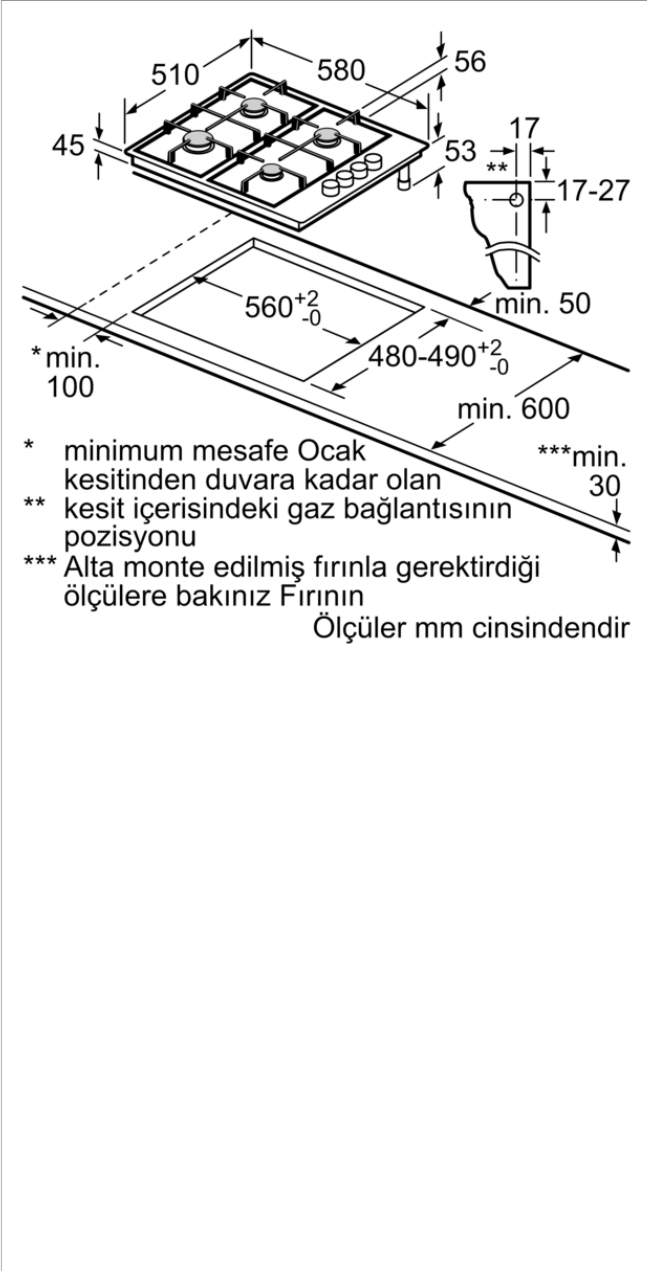

Gazlı Ocak, 60 cm, Siyah  
OB36P6B80D

**OB36P6B80D**

- 4 gözü gazlı ocak
- 1 kuvvetli, 2 normal, 1 ekonomik ocak gözü
- Sol ön: Güçlü ocak gözü 3 kW'a kadar (gaz türüne bağlı)
- Sol arka: Normal ocak gözü 1.7 kW'a kadar (gaz türüne bağlı)
- Sağ arka: Normal ocak gözü 1.7 kW'a kadar (gaz türüne bağlı)
- Sağ ön: Ekonomik ocak gözü 1 kW'a kadar (gaz türüne bağlı)
- Düğmeden otomatik ateşleme
- Gaz emniyeti
- Çelik ocak ızgarası
- Bağlantı kablosu 1 m Fişi beraberinde
- Fabrika çıkışı doğalgazlı (20 mbar)

**beraberindeki aksesuarlar**

**4242006253059**

**Gazlı Ocak, 60 cm, Siyah  
OB36P6B80D**

**Özellikler**

- Ürün ismi/aile: kendinden kumandalı ocak
- Konstrüksiyon şekli: Ankastre
- enerji kaynağı: Gaz
- kullanıcı tarafından aynı anda kullanılabilir ocak gözü: 4
- kullanma: Düğme ile kontrol
- Kurulum için gerekli yuva ölçüleri: 43 x 560-560 x 480-490 mm
- Genişlik: 580 mm
- Boyutlar (YxGxD): 54 x 580 x 510 mm
- Ambalajlı ürün boyutları: 145 x 570 x 620 mm
- Net ağırlık: 6,6 kg
- Brüt ağırlık: 7,4 kg
- Isı göstergesi: Atıl ısı göstergesi
- kullanma deposu: ocak içinde
- Ocak Yüzeyi: Emaye
- üst yüzey rengi: Siyah
- Onay belgesi: CE
- Elektrik kablosu uzunluğu: 100 cm
- EAN numarası: 4242006253059
- elektirik bağlantı değeri: 1 W
- Gaz bağlantı değeri: 7400 W
- Akım: 3 A
- Gerilim: 220-240 V
- Frekans: 60; 50 Hz