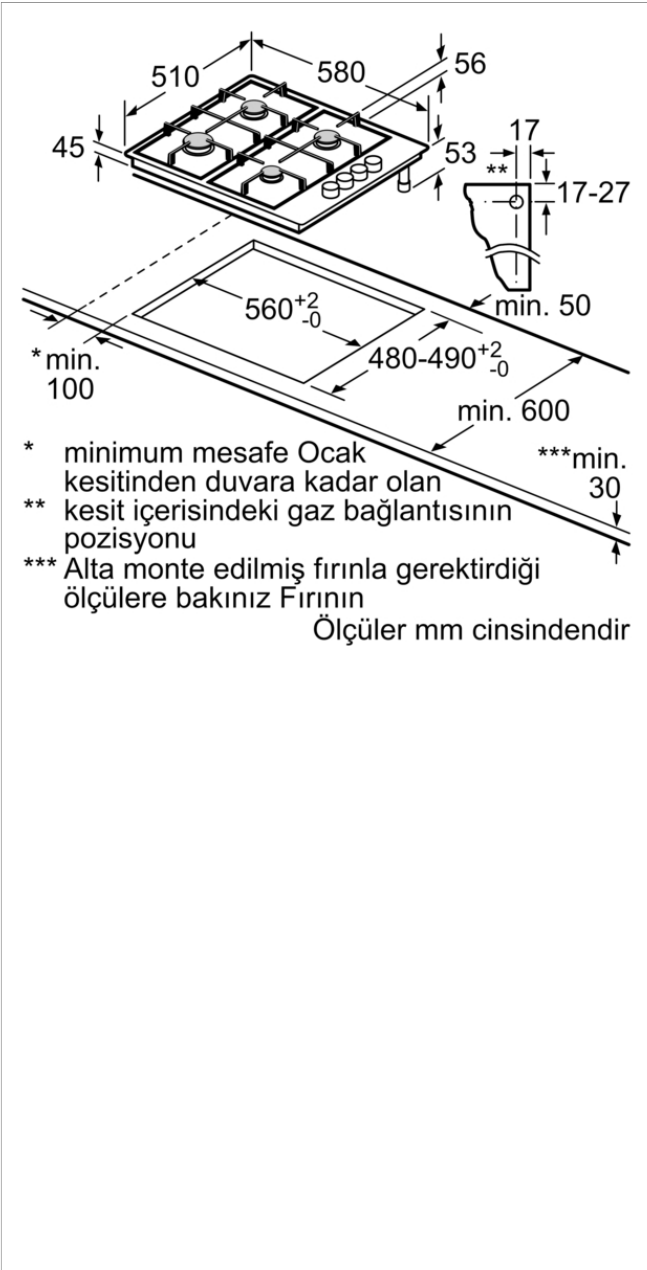

Gazlı Ocak, 60 cm, Paslanmaz çelik
OB36P5B80L

OB36P5B80L

- 4 gözü gazlı ocak
- 1 kuvvetli, 2 normal, 1 ekonomik ocak gözü
- Sol ön: Güçlü ocak gözü 3 kW'a kadar (gaz türüne bağlı)
- Sol arka: Normal ocak gözü 1.7 kW'a kadar (gaz türüne bağlı)
- Sağ arka: Normal ocak gözü 1.7 kW'a kadar (gaz türüne bağlı)
- Sağ ön: Ekonomik ocak gözü 1 kW'a kadar (gaz türüne bağlı)
- Düğmeden otomatik ateşleme
- Gaz emniyeti
- Çelik ocak ızgarası
- Bağlantı kablosu 1 m Fişi beraberinde
- Fabrika çıkışı LPG'li (28/30 mbar)

beraberindeki aksesuarlar

4242006244569

**Gazlı Ocak, 60 cm, Paslanmaz çelik
OB36P5B80L**

Özellikler

Ürün ismi/aile: kendinden kumandalı ocak

Konstrüksiyon şekli: Ankastre

enerji kaynağı: Gaz

kullanıcı tarafından aynı anda kullanılabilir ocak gözü: 4

Kullanma: Düğme ile kontrol

Kurulum için gerekli yuva ölçüleri: 43 x 560-560 x 480-490 mm

Genişlik: 580 mm

Ürün Ölçüleri (Yükseklik x Genişlik x Derinlik) : 54 x 580 x 510 mm

Ambalajlı ürün boyutları: 150 x 570 x 620 mm

Net ağırlık: 5,9 kg

Brüt ağırlık: 6,7 kg

Isı göstergesi: Atıl ısı göstergesi

kullanma deposu: ocak içinde

Ocak Yüzeyi: Paslanmaz çelik

üst yüzey rengi: Paslanmaz çelik

Onay belgesi: CE

Elektrik kablosu uzunluğu: 100 cm