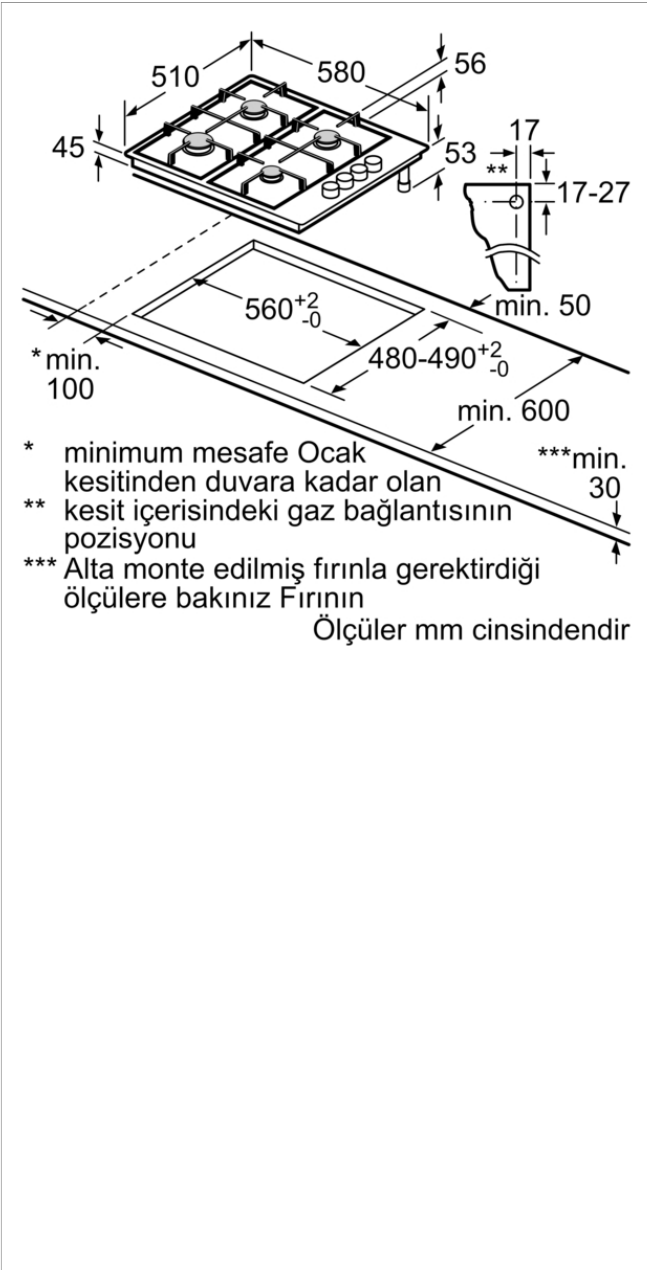

Gazlı Ocak, 60 cm, Paslanmaz çelik  
OB36P5B80D

**OB36P5B80D**

- 4 gözü gazlı ocak
- 1 kuvvetli, 2 normal, 1 ekonomik ocak gözü
- Sol ön: Güçlü ocak gözü 3 kW'a kadar (gaz türüne bağlı)
- Sol arka: Normal ocak gözü 1.7 kW'a kadar (gaz türüne bağlı)
- Sağ arka: Normal ocak gözü 1.7 kW'a kadar (gaz türüne bağlı)
- Sağ ön: Ekonomik ocak gözü 1 kW'a kadar (gaz türüne bağlı)
- Düğmeden otomatik ateşleme
- Gaz emniyeti
- Çelik ocak ızgarası
- Bağlantı kablosu 1 m Fişi beraberinde
- Fabrika çıkışı doğalgazlı (20 mbar)

**beraberindeki aksesuarlar**

**4242006244583**

**Gazlı Ocak, 60 cm, Paslanmaz çelik  
OB36P5B80D**

**Özellikler**

Ürün ismi/aile: kendinden kumandalı ocak

Konstrüksiyon şekli: Ankastre

enerji kaynağı: Gaz

kullanıcı tarafından aynı anda kullanılabilir ocak gözü: 4

Kullanma: Düğme ile kontrol

Kurulum için gerekli yuva ölçüleri: 43 x 560-560 x 480-490 mm

Genişlik: 580 mm

Ürün Ölçüleri (Yükseklik x Genişlik x Derinlik) : 54 x 580 x 510 mm

Ambalajlı ürün boyutları: 150 x 570 x 620 mm

Net ağırlık: 5,9 kg

Brüt ağırlık: 6,7 kg

Isı göstergesi: Atıl ısı göstergesi

kullanma deposu: ocak içinde

Ocak Yüzeyi: Paslanmaz çelik

üst yüzey rengi: Paslanmaz çelik

Onay belgesi: CE

Elektrik kablosu uzunluğu: 100 cm