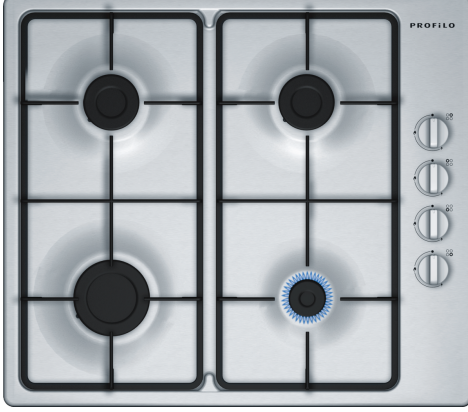

Gazlı Ocak, 60 cm, Paslanmaz çelik OB36P5B60L

- 4 gözü gazlı ocak
- 1 kuvvetli, 2 normal, 1 ekonomik
- ocak gözü
- Sol ön: Güçlü ocak gözü 3 kW'a kadar (gaz türüne bağlı)
- Sol arka: Normal ocak gözü 1.7 kW'a kadar (gaz türüne bağlı)
- Sağ arka: Normal ocak gözü 1.7 kW'a kadar (gaz türüne bağlı)

Teknik bilgiler

Ürün ismi/aile:	kendinden kumandalı ocak
Kurulum tipi:	Ankastre
Ocak tipi:	Gazlı
Ocak yüzeyi:	4
kullanma:	Düğme ile kontrol
Kurulum için gerekli yuva ölçüleri:	43 x 560-560 x 480-490 mm
Genişlik:	580 mm
İç Ünite Ölçüler (Yükseklik x Genişlik x Derinlik):	54 x 580 x 510 mm
Ambalajlı ürün boyutları:	150 x 610 x 565 mm
Net Ağırlık:	6.7 kg
Brüt ağırlık:	7.5 kg
Isı göstergesi:	Atıl ısı göstergesi
kullanma deposu:	ocak içinde
Ocak yüzeyi:	Paslanmaz çelik
üst yüzey rengi:	Paslanmaz çelik
Elektrik kablosu uzunluğu:	100.0 cm
EAN numarası:	4242006244965
Gaz bağlantı değeri:	7400 W
Akım:	3 A
Nominal gerilim:	220-240 V
Frekans:	60; 50 Hz