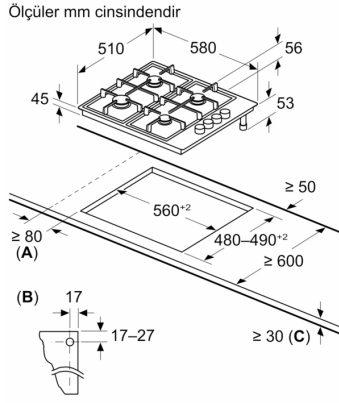

Gazlı Ocak, 60 cm, Paslanmaz çelik OB36P5B60L

- 4 gözü gazlı ocak
- 1 kuvvetli, 2 normal, 1 ekonomik
- ocak gözü
- Sol ön: Güçlü ocak gözü 3 kW'a kadar (gaz türüne bağlı)
- Sol arka: Normal ocak gözü 1.7 kW'a kadar (gaz türüne bağlı)
- Sağ arka: Normal ocak gözü 1.7 kW'a kadar (gaz türüne bağlı)

Teknik bilgiler

Ürün ismi/aile:	kendinden kumandalı ocak
Kurulum tipi:	Ankastre
Ocak tipi:	Gazlı
Ocak yüzeyi:	4
kullanma:	Düğme ile kontrol
Kurulum için gerekli yuva ölçüleri:	43 x 560-560 x 480-490 mm
Genişlik:	580 mm
İç Ünite Ölçüler (Yükseklik x Genişlik x Derinlik):	54 x 580 x 510 mm
Ambalajlı ürün boyutları:	150 x 610 x 565 mm
Net Ağırlık:	6.7 kg
Brüt ağırlık:	7.5 kg
Isı göstergesi:	Atıl ısı göstergesi
kullanma deposu:	ocak içinde
Ocak yüzeyi:	Paslanmaz çelik
üst yüzey rengi:	Paslanmaz çelik
Elektrik kablosu uzunluğu:	100.0 cm
EAN numarası:	4242006244965
Gaz bağlantı değeri:	7400 W
Akım:	3 A
Nominal gerilim:	220-240 V
Frekans:	60; 50 Hz

**Gazlı Ocak, 60 cm, Paslanmaz çelik
OB36P5B60L**

A: Ocak kesidinden duvara min. mesafe

B: Kesitteki gaz bağlantısının konumu

C: Altında sabitlenmiş fırın ile muhtemelen daha fazla; fırın için boşluk gereksinimlerine bakınız