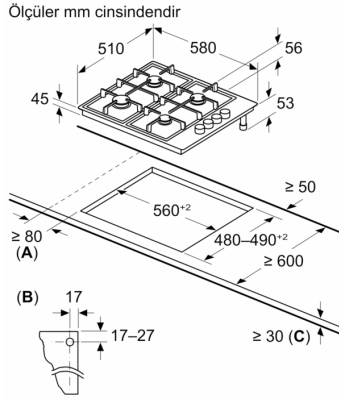

Gazlı Ocak, 60 cm, Paslanmaz çelik OB36P5B60D

- 4 gözü gazlı ocak
- 1 kuvvetli, 2 normal, 1 ekonomik
- ocak gözü
- Sol ön: Güçlü ocak gözü 3 kW'a kadar (gaz türüne bağlı)
- Sol arka: Normal ocak gözü 1.7 kW'a kadar (gaz türüne bağlı)
- Sağ arka: Normal ocak gözü 1.7 kW'a kadar (gaz türüne bağlı)

Teknik bilgiler

Ürün ismi/aile:	kendinden kumandalı ocak
Kurulum tipi:	Ankastre
Ocak tipi:	Gazlı
Ocak yüzeyi:	4
kullanma:	Düğme ile kontrol
Kurulum için gerekli yuva ölçüleri:	43 x 560-560 x 480-490 mm
Genişlik:	580 mm
İç Ünite Ölçüler (Yükseklik x Genişlik x Derinlik):	54 x 580 x 510 mm
Ambalajlı ürün boyutları:	150 x 610 x 570 mm
Net Ağırlık:	6.7 kg
Brüt ağırlık:	7.5 kg
Isı göstergesi:	Atıl ısı göstergesi
kullanma deposu:	ocak içinde
Ocak yüzeyi:	Paslanmaz çelik
üst yüzey rengi:	Paslanmaz çelik
Elektrik kablosu uzunluğu:	100.0 cm
EAN numarası:	4242006244989
Gaz bağlantı değeri:	7400 W
Akım:	3 A
Nominal gerilim:	220-240 V
Frekans:	60; 50 Hz

**Gazlı Ocak, 60 cm, Paslanmaz çelik
OB36P5B60D**

A: Ocak kesidinden duvara min. mesafe

B: Kesitteki gaz bağlantısının konumu

C: Altında sabitlenmiş fırın ile muhtemelen daha fazla; fırın için boşluk gereksinimlerine bakınız