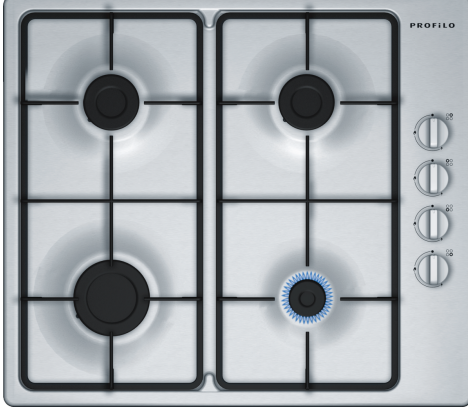

Gazlı Ocak, 60 cm, Paslanmaz çelik OB36P5B60D

- 4 gözü gazlı ocak
- 1 kuvvetli, 2 normal, 1 ekonomik
- ocak gözü
- Sol ön: Güçlü ocak gözü 3 kW'a kadar (gaz türüne bağlı)
- Sol arka: Normal ocak gözü 1.7 kW'a kadar (gaz türüne bağlı)
- Sağ arka: Normal ocak gözü 1.7 kW'a kadar (gaz türüne bağlı)

Teknik bilgiler

Ürün ismi/aile:	kendinden kumandalı ocak
Kurulum tipi:	Ankastre
Ocak tipi:	Gazlı
Ocak yüzeyi:	4
kullanma:	Düğme ile kontrol
Kurulum için gerekli yuva ölçüleri:	43 x 560-560 x 480-490 mm
Genişlik:	580 mm
İç Ünite Ölçüler (Yükseklik x Genişlik x Derinlik):	54 x 580 x 510 mm
Ambalajlı ürün boyutları:	150 x 610 x 570 mm
Net Ağırlık:	6.7 kg
Brüt ağırlık:	7.5 kg
Isı göstergesi:	Atıl ısı göstergesi
kullanma deposu:	ocak içinde
Ocak yüzeyi:	Paslanmaz çelik
üst yüzey rengi:	Paslanmaz çelik
Elektrik kablosu uzunluğu:	100.0 cm
EAN numarası:	4242006244989
Gaz bağlantı değeri:	7400 W
Akım:	3 A
Nominal gerilim:	220-240 V
Frekans:	60; 50 Hz