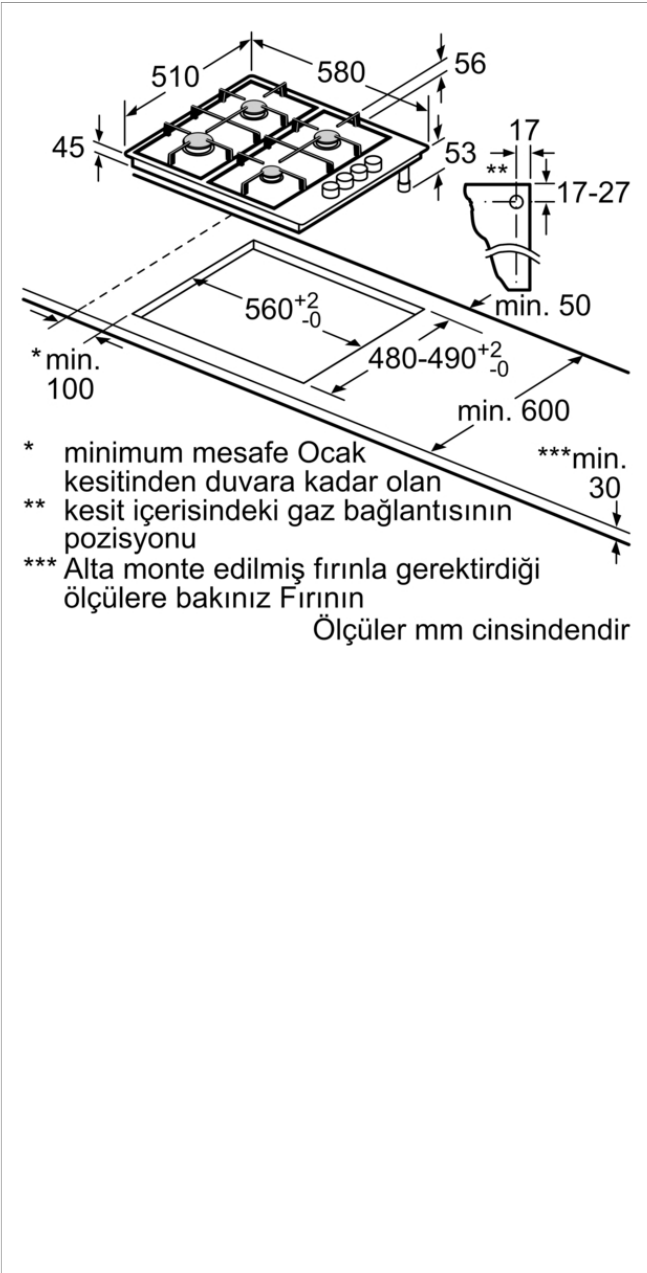

Gazlı Ocak, 60 cm, Beyaz
OB36P2B80L

OB36P2B80L

- 4 gözü gazlı ocak
- 1 kuvvetli, 2 normal, 1 ekonomik ocak gözü
- Sol ön: Güçlü ocak gözü 3 kW'a kadar (gaz türüne bağlı)
- Sol arka: Normal ocak gözü 1.7 kW'a kadar (gaz türüne bağlı)
- Sağ arka: Normal ocak gözü 1.7 kW'a kadar (gaz türüne bağlı)
- Sağ ön: Ekonomik ocak gözü 1 kW'a kadar (gaz türüne bağlı)
- Düğmeden otomatik ateşleme
- Gaz emniyeti
- Çelik ocak ızgarası
- Bağlantı kablosu 1 m Fişi beraberinde
- Fabrika çıkışı LPG'li (28/30 mbar)

beraberindeki aksesuarlar

4242006244903

**Gazlı Ocak, 60 cm, Beyaz
OB36P2B80L**

Özellikler

Ürün ismi/aile: kendinden kumandalı ocak

Konstrüksiyon şekli: Ankastre

enerji kaynağı: Gaz

kullanıcı tarafından aynı anda kullanılabilir ocak gözü: 4

kullanma: Düğme ile kontrol

Kurulum için gerekli yuva ölçüleri: 43 x 560-560 x 480-490 mm

Genişlik: 580 mm

Ürün Ölçüleri (Yükseklik x Genişlik x Derinlik) : 54 x 580 x 510 mm

Ambalajlı ürün boyutları: 145 x 570 x 620 mm

Net ağırlık: 6,7 kg

Brüt ağırlık: 7,5 kg

Isı göstergesi: Atıl ısı göstergesi

kullanma deposu: ocak içinde

Ocak Yüzeyi: Emaye

üst yüzey rengi: Beyaz

Onay belgesi: CE

Elektrik kablosu uzunluğu: 100 cm