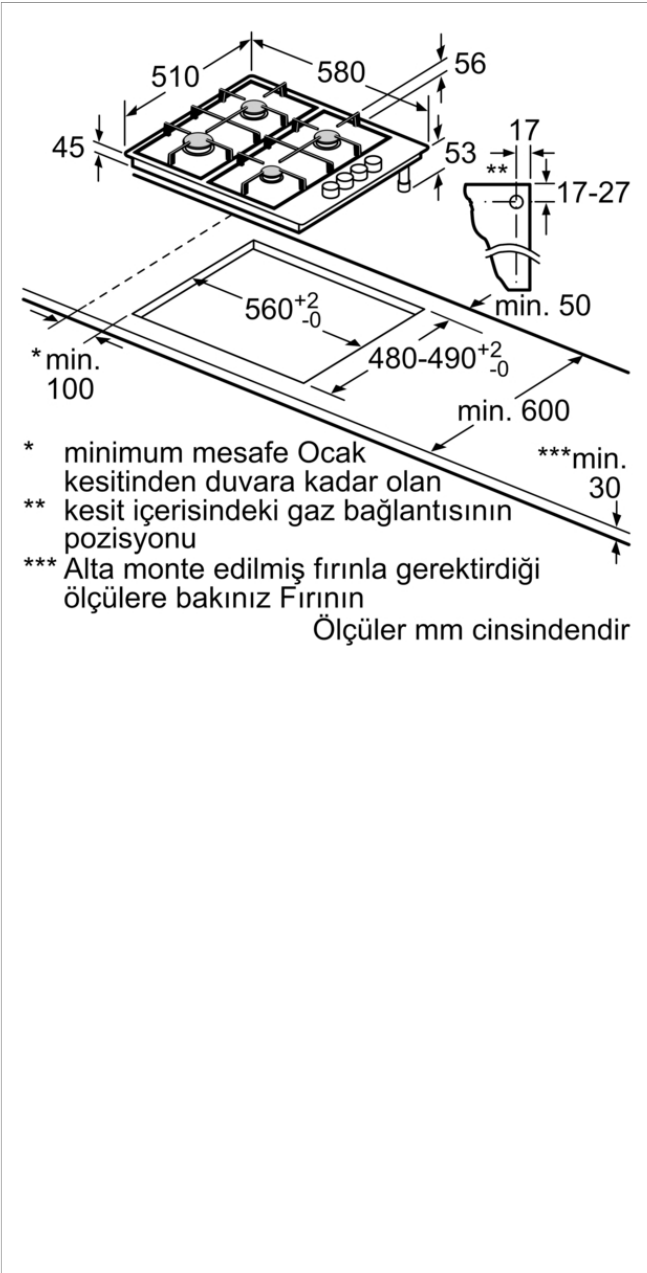

Gazlı Ocak, 60 cm, Beyaz
OB36P2B80D

OB36P2B80D

- 4 gözü gazlı ocak
- 1 kuvvetli, 2 normal, 1 ekonomik ocak gözü
- Sol ön: Güçlü ocak gözü 3 kW'a kadar (gaz türüne bağlı)
- Sol arka: Normal ocak gözü 1.7 kW'a kadar (gaz türüne bağlı)
- Sağ arka: Normal ocak gözü 1.7 kW'a kadar (gaz türüne bağlı)
- Sağ ön: Ekonomik ocak gözü 1 kW'a kadar (gaz türüne bağlı)
- Düğmeden otomatik ateşleme
- Gaz emniyeti
- Çelik ocak ızgarası
- Bağlantı kablosu 1 m Fişi beraberinde
- Fabrika çıkışı doğalgazlı (20 mbar)

beraberindeki aksesuarlar

4242006244927

**Gazlı Ocak, 60 cm, Beyaz
OB36P2B80D**

Özellikler

- Ürün ismi/aile: kendinden kumandalı ocak
- Konstrüksiyon şekli: Ankastre
- enerji kaynağı: Gaz
- kullanıcı tarafından aynı anda kullanılabilir ocak gözü: 4
- kullanma: Düğme ile kontrol
- Kurulum için gerekli yuva ölçüleri: 43 x 560-560 x 480-490 mm
- Genişlik: 580 mm
- Ürün Ölçüleri (Yükseklik x Genişlik x Derinlik) : 54 x 580 x 510 mm
- Ambalajlı ürün boyutları: 150 x 580 x 610 mm
- Net ağırlık: 6,7 kg
- Brüt ağırlık: 7,5 kg
- Isı göstergesi: Atıl ısı göstergesi
- kullanma deposu: ocak içinde
- Ocak Yüzeyi: Emaye
- üst yüzey rengi: Beyaz
- Onay belgesi: CE
- Elektrik kablosu uzunluğu: 100 cm
- EAN numarası: 4242006244927
- elektrik bağlantı değeri: 1 W
- Gaz bağlantı değeri: 7400 W
- Akım: 3 A
- Nominal gerilim: 220-240 V
- Frekans: 60; 50 Hz